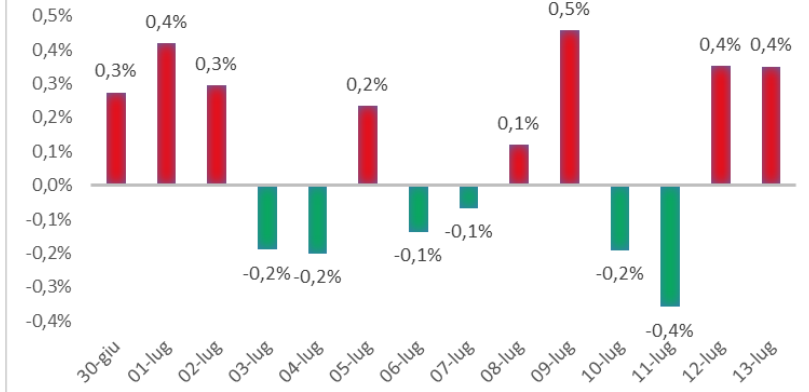

Variazione giornaliera dell'intensità del contagio (%).

"INDICE"

INDice Intensità Contagio

Effettivo da Covid-19

Aggiornamento 13/07/2020

ITALIA

LOMBARDIA

LIGURIA

PIEMONTE

EMILIA ROMAGNA

ROMAGNA (FORLÌ-CESENA, RAVENNA, RIMINI)