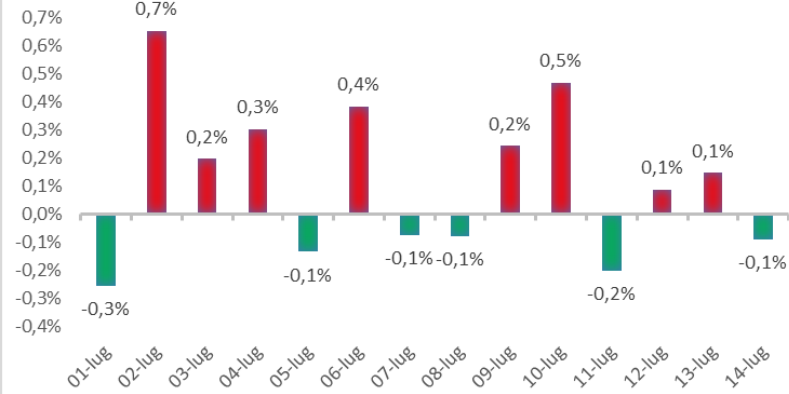

Variazione giornaliera dell'intensità del contagio (%).

"INDICE"

INDice Intensità Contagio

Effettivo da Covid-19

Aggiornamento 14/07/2020

ITALIA

LOMBARDIA

LIGURIA

PIEMONTE

EMILIA ROMAGNA

ROMAGNA (FORLÌ-CESENA, RAVENNA, RIMINI)