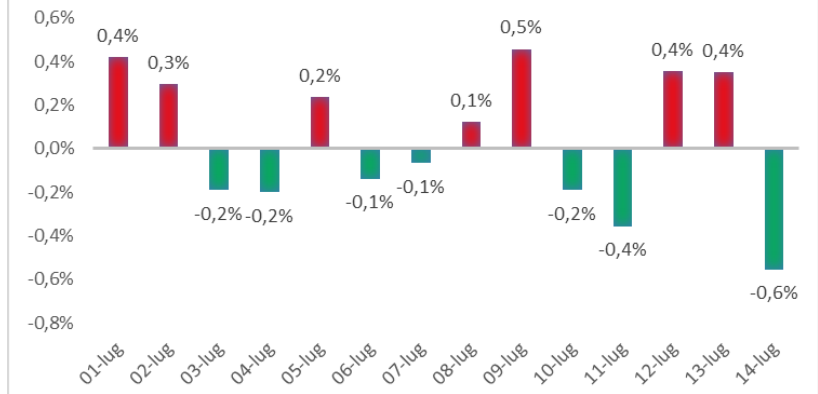

Variazione giornaliera dell'intensità del contagio (%).

"INDICE"

INDice Intensità Contagio

Effettivo da Covid-19

Aggiornamento 14/07/2020

ITALIA

LOMBARDIA

LIGURIA

PIEMONTE

EMILIA ROMAGNA

ROMAGNA (FORLÌ-CESENA, RAVENNA, RIMINI)