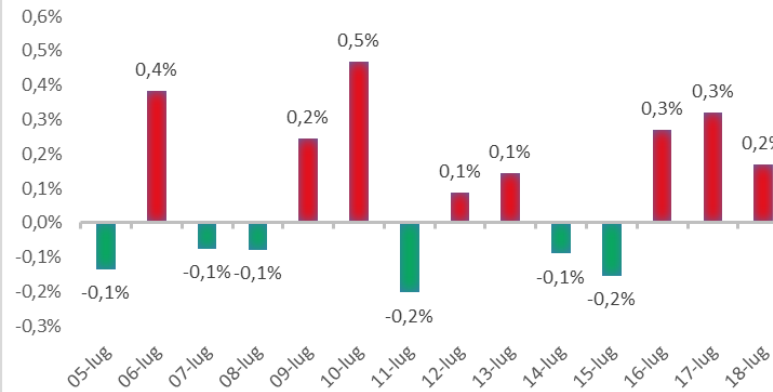

Variazione giornaliera dell'intensità del contagio (%).

"INDICE"

INDice Intensità Contagio

Effettivo da Covid-19

Aggiornamento 18/07/2020

ITALIA

LOMBARDIA

LIGURIA

PIEMONTE

EMILIA ROMAGNA

ROMAGNA (FORLÌ-CESENA, RAVENNA, RIMINI)