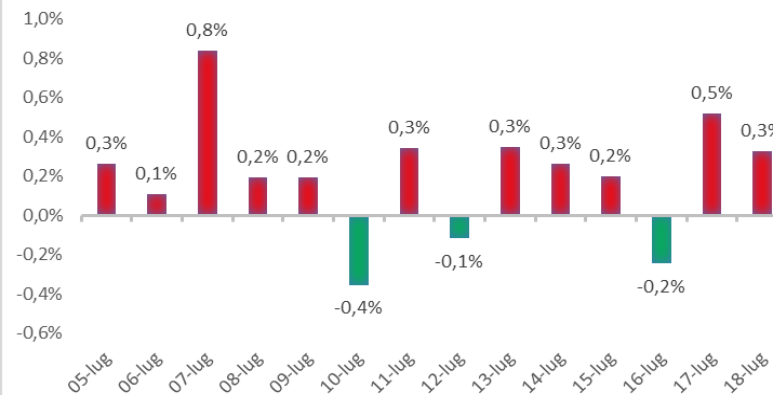

Variazione giornaliera dell'intensità del contagio (%).

"INDICE"

INDice Intensità Contagio

Effettivo da Covid-19

Aggiornamento 18/07/2020

ITALIA

LOMBARDIA

LIGURIA

PIEMONTE

EMILIA ROMAGNA

ROMAGNA (FORLÌ-CESENA, RAVENNA, RIMINI)