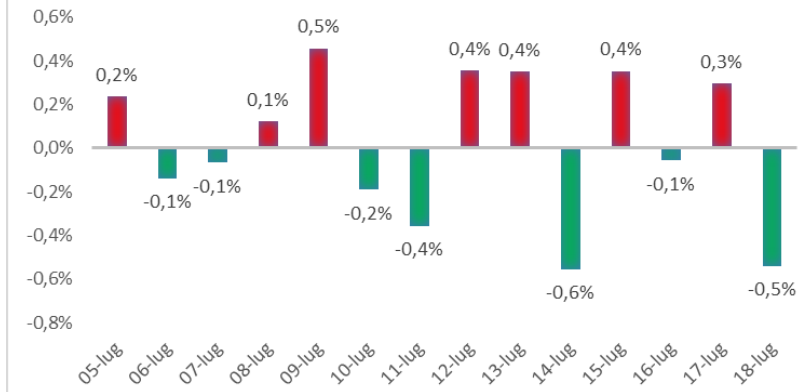

Variazione giornaliera dell'intensità del contagio (%).

"INDICE"

INDice Intensità Contagio

Effettivo da Covid-19

Aggiornamento 18/07/2020

ITALIA

LOMBARDIA

LIGURIA

PIEMONTE

EMILIA ROMAGNA

ROMAGNA (FORLÌ-CESENA, RAVENNA, RIMINI)