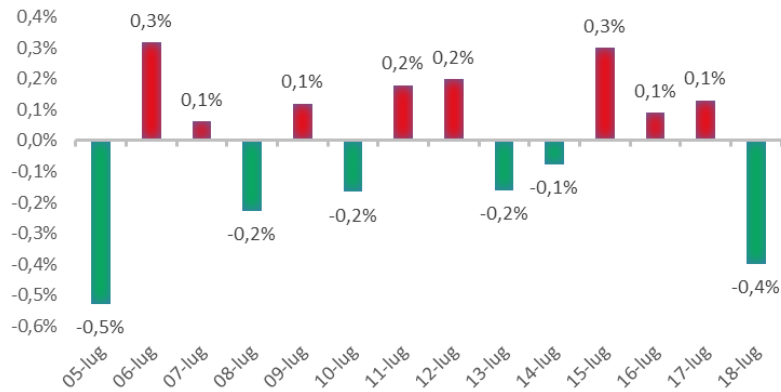

Variazione giornaliera dell'intensità del contagio (%).

"INDICE"

INDice Intensità Contagio

Effettivo da Covid-19

Aggiornamento 18/07/2020

ITALIA

LOMBARDIA

LIGURIA

PIEMONTE

EMILIA ROMAGNA

ROMAGNA (FORLÌ-CESENA, RAVENNA, RIMINI)