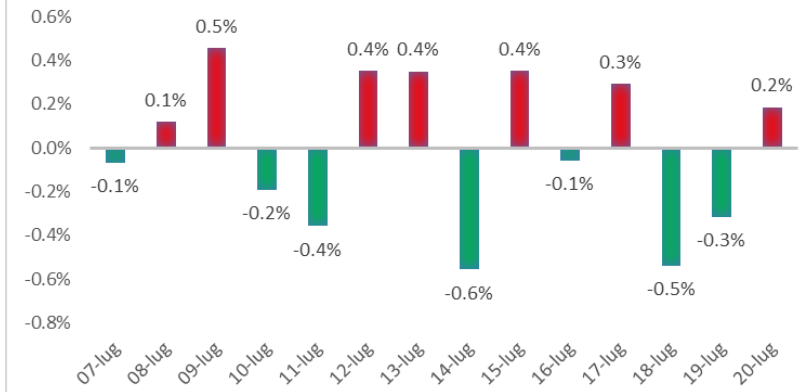

Variazione giornaliera dell'intensità del contagio (%).

"INDICE"

INDice Intensità Contagio

Effettivo da Covid-19

Aggiornamento 20/07/2020

ITALIA

LOMBARDIA

LIGURIA

PIEMONTE

EMILIA ROMAGNA

ROMAGNA (FORLÌ-CESENA, RAVENNA, RIMINI)