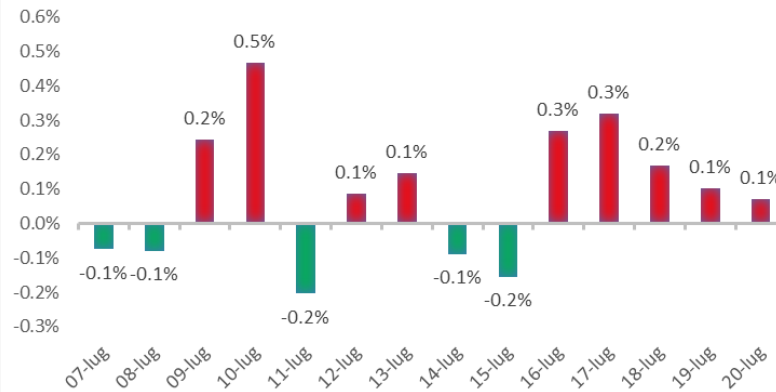

Variazione giornaliera dell'intensità del contagio (%).

"INDICE"

INDice Intensità Contagio

Effettivo da Covid-19

Aggiornamento 20/07/2020

ITALIA

LOMBARDIA

LIGURIA

PIEMONTE

EMILIA ROMAGNA

ROMAGNA (FORLÌ-CESENA, RAVENNA, RIMINI)