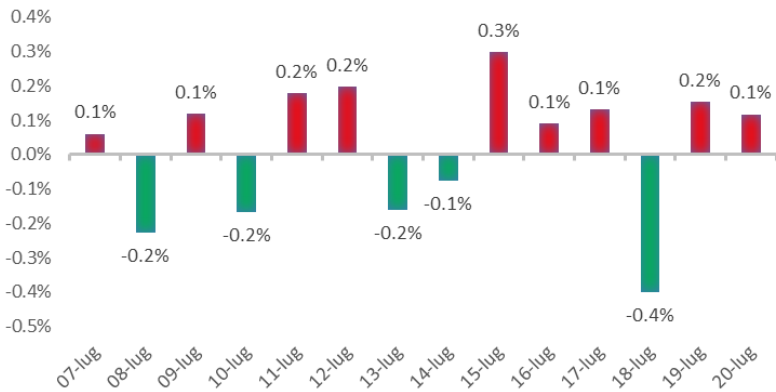

Variazione giornaliera dell'intensità del contagio (%).

"INDICE"

INDice Intensità Contagio

Effettivo da Covid-19

Aggiornamento 20/07/2020

ITALIA

LOMBARDIA

LIGURIA

PIEMONTE

EMILIA ROMAGNA

ROMAGNA (FORLÌ-CESENA, RAVENNA, RIMINI)