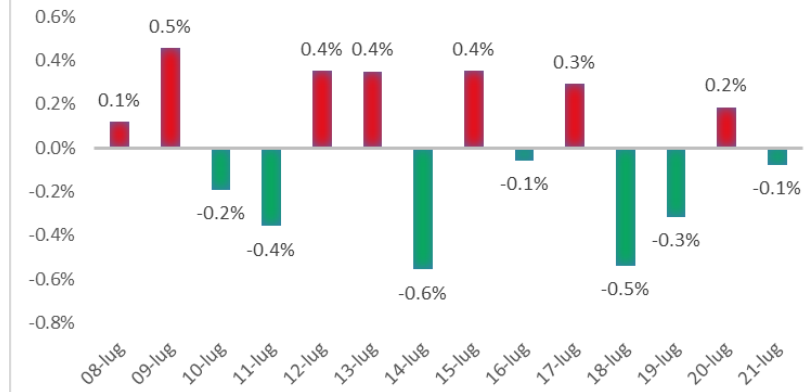

Variazione giornaliera dell'intensità del contagio (%).

"INDICE"

INDice Intensità Contagio

Effettivo da Covid-19

Aggiornamento 21/07/2020

ITALIA

LOMBARDIA

LIGURIA

PIEMONTE

EMILIA ROMAGNA

ROMAGNA (FORLÌ-CESENA, RAVENNA, RIMINI)