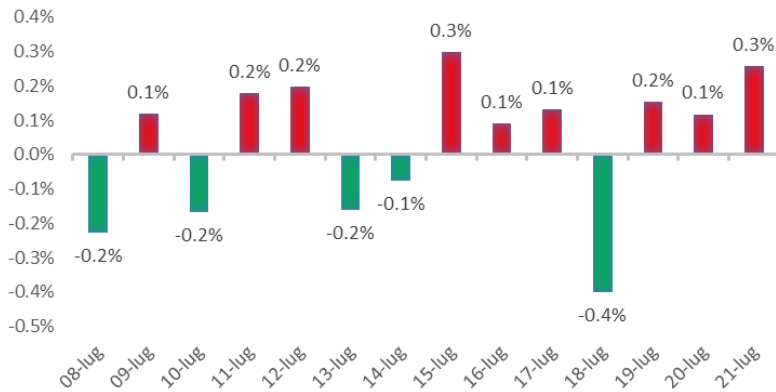

Variazione giornaliera dell'intensità del contagio (%).

"INDICE"

INDice Intensità Contagio

Effettivo da Covid-19

Aggiornamento 21/07/2020

ITALIA

LOMBARDIA

LIGURIA

PIEMONTE

EMILIA ROMAGNA

ROMAGNA (FORLÌ-CESENA, RAVENNA, RIMINI)