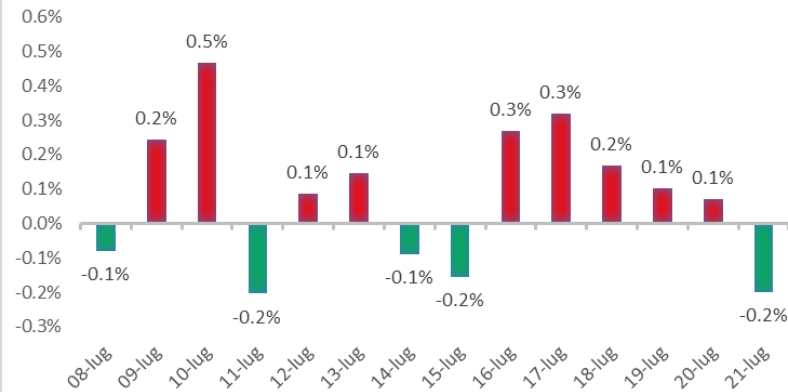

Variazione giornaliera dell'intensità del contagio (%).

"INDICE"

INDice Intensità Contagio

Effettivo da Covid-19

Aggiornamento 21/07/2020

ITALIA

LOMBARDIA

LIGURIA

PIEMONTE

EMILIA ROMAGNA

ROMAGNA (FORLÌ-CESENA, RAVENNA, RIMINI)