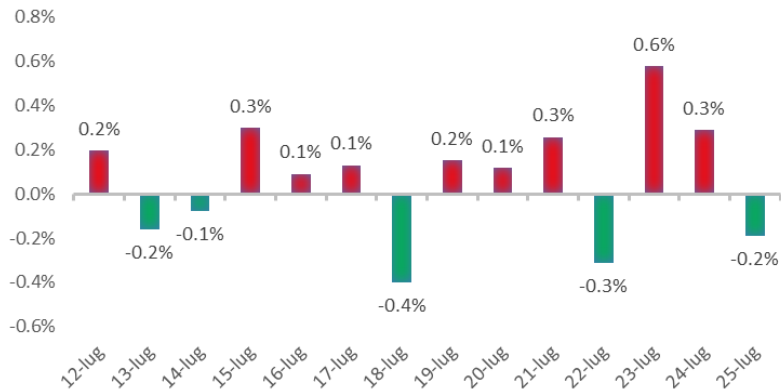

Variazione giornaliera dell'intensità del contagio (%).

"INDICE"

INDice Intensità Contagio

Effettivo da Covid-19

Aggiornamento 25/07/2020

ITALIA

LOMBARDIA

LIGURIA

PIEMONTE

EMILIA ROMAGNA

ROMAGNA (FORLÌ-CESENA, RAVENNA, RIMINI)