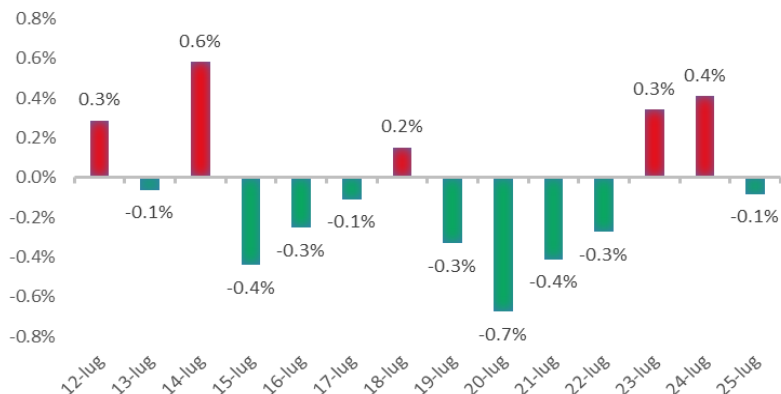

Variazione giornaliera dell'intensità del contagio (%).

"INDICE"

INDice Intensità Contagio

Effettivo da Covid-19

Aggiornamento 25/07/2020

ITALIA

LOMBARDIA

LIGURIA

PIEMONTE

EMILIA ROMAGNA

ROMAGNA (FORLÌ-CESENA, RAVENNA, RIMINI)