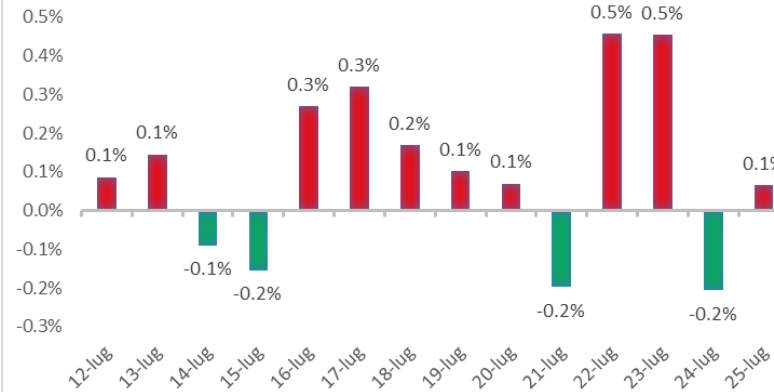

Variazione giornaliera dell'intensità del contagio (%).

"INDICE"

INDice Intensità Contagio

Effettivo da Covid-19

Aggiornamento 25/07/2020

ITALIA

LOMBARDIA

LIGURIA

PIEMONTE

EMILIA ROMAGNA

ROMAGNA (FORLÌ-CESENA, RAVENNA, RIMINI)