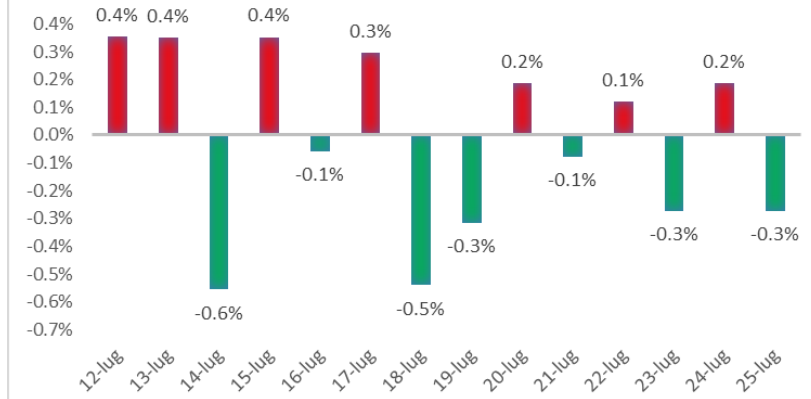

Variazione giornaliera dell'intensità del contagio (%).

"INDICE"

INDice Intensità Contagio

Effettivo da Covid-19

Aggiornamento 25/07/2020

ITALIA

LOMBARDIA

LIGURIA

PIEMONTE

EMILIA ROMAGNA

ROMAGNA (FORLÌ-CESENA, RAVENNA, RIMINI)