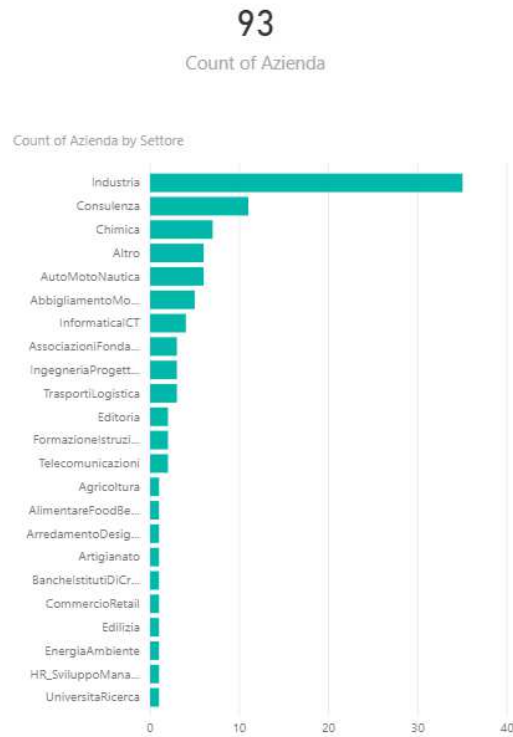

Qualche numero...