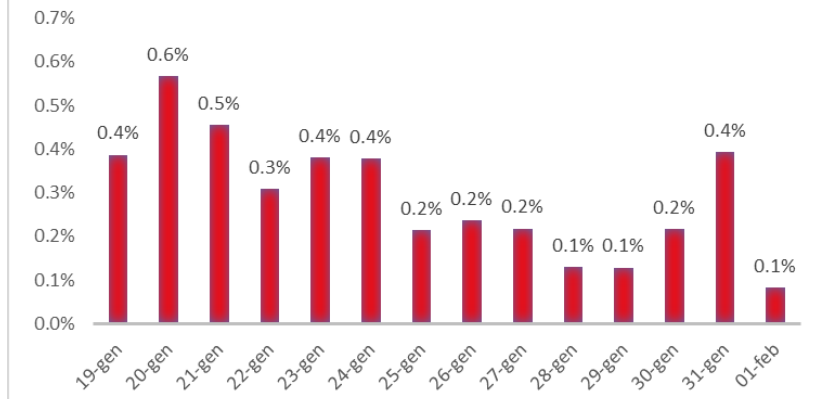

Variazione giornaliera dell'intensità del contagio (%).

"INDICE"

**INDice Intensità Contagio
Effettivo da Covid-19**

Aggiornamento 01/02/2020

ITALIA

LOMBARDIA

PUGLIA

PIEMONTE

SICILIA

CAMPANIA