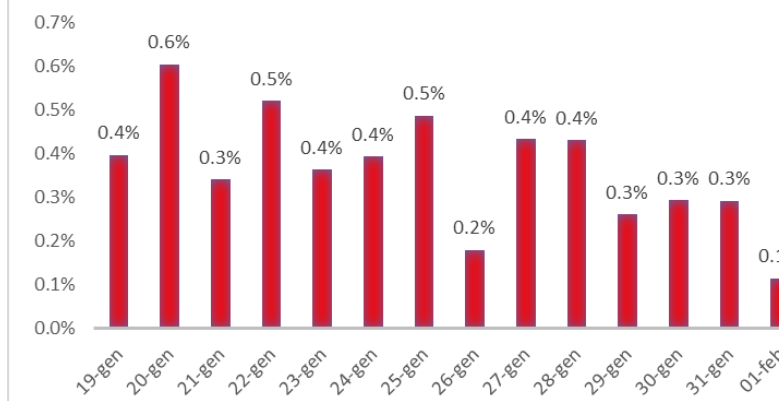

Variazione giornaliera dell'intensità del contagio (%).

"INDICE"

**INDice Intensità Contagio
Effettivo da Covid-19**

Aggiornamento 01/02/2020

ITALIA

LOMBARDIA

PUGLIA

PIEMONTE

SICILIA

CAMPANIA