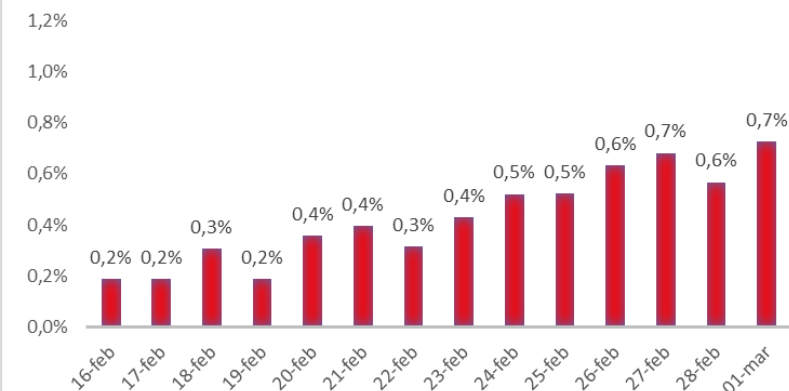

Variazione giornaliera dell'intensità del contagio (%).

"INDICE"

INDice Intensità Contagio

Effettivo da Covid-19

Aggiornamento 01/03/2020

ITALIA

LOMBARDIA

PUGLIA

PIEMONTE

SICILIA

CAMPANIA