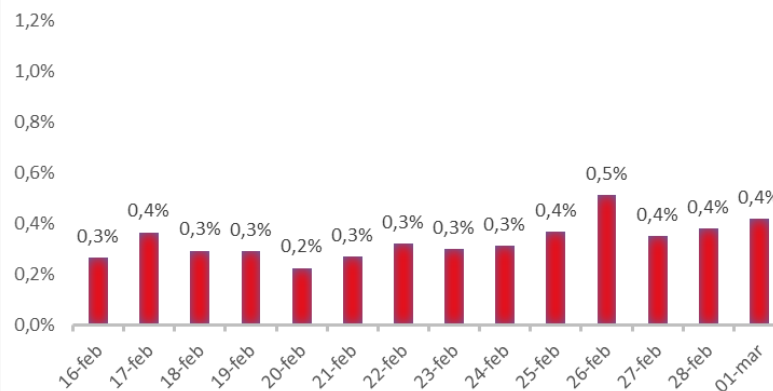

Variazione giornaliera dell'intensità del contagio (%).

"INDICE"

INDice Intensità Contagio

Effettivo da Covid-19

Aggiornamento 01/03/2020

ITALIA

LOMBARDIA

PUGLIA

PIEMONTE

SICILIA

CAMPANIA