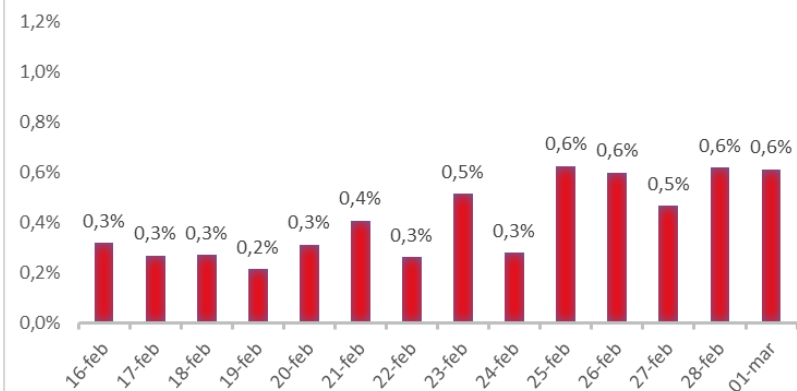

Variazione giornaliera dell'intensità del contagio (%).

"INDICE"

INDice Intensità Contagio

Effettivo da Covid-19

Aggiornamento 01/03/2020

ITALIA

LOMBARDIA

PUGLIA

PIEMONTE

SICILIA

CAMPANIA