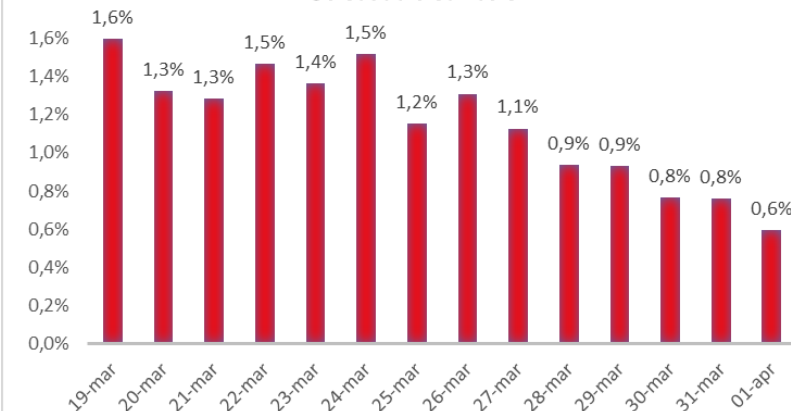

Variazione giornaliera dell'intensità del contagio (%).

"INDICE"

INDice Intensità Contagio

Effettivo da Covid-19

Aggiornamento 01/04/2021

ITALIA

LOMBARDIA

CAMPANIA

PIEMONTE

SICILIA

PUGLIA