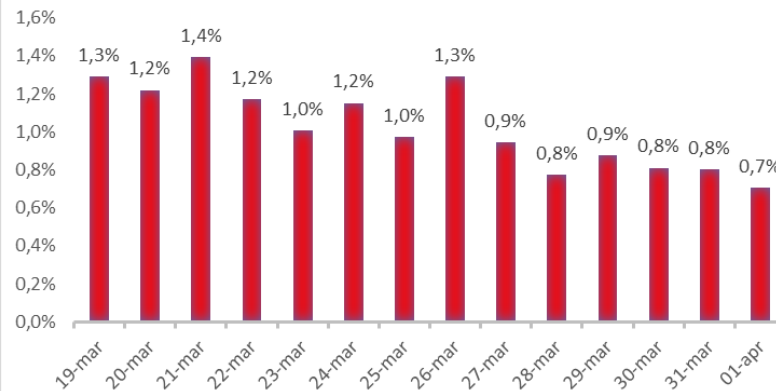

Variazione giornaliera dell'intensità del contagio (%).

"INDICE"

INDice Intensità Contagio

Effettivo da Covid-19

Aggiornamento 01/04/2021

ITALIA

LOMBARDIA

CAMPANIA

PIEMONTE

SICILIA

PUGLIA