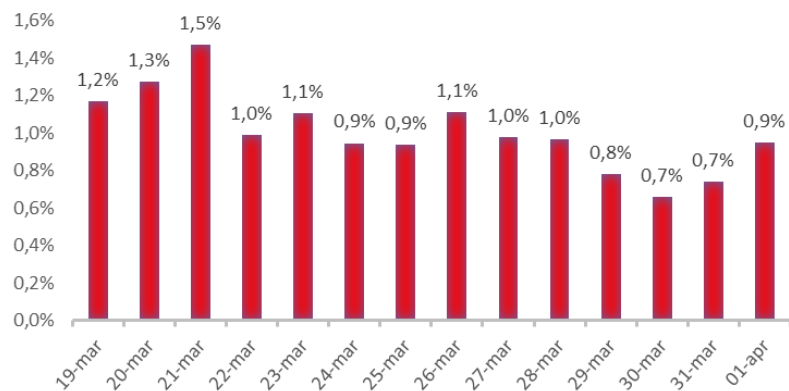

Variazione giornaliera dell'intensità del contagio (%).

"INDICE"

INDice Intensità Contagio

Effettivo da Covid-19

Aggiornamento 01/04/2021

ITALIA

LOMBARDIA

CAMPANIA

PIEMONTE

SICILIA

PUGLIA