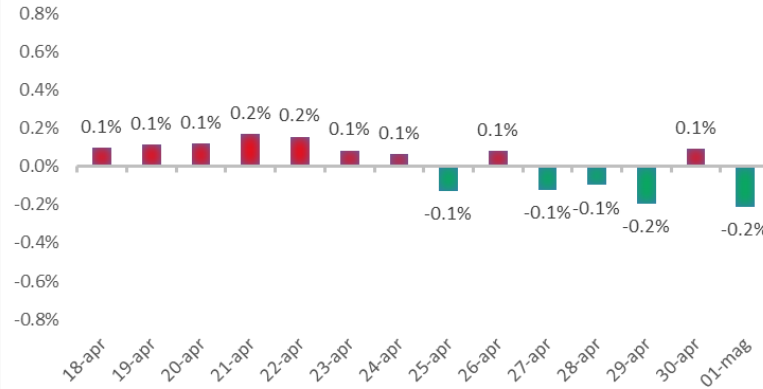

Variazione giornaliera dell'intensità del contagio (%).

"INDICE"

**INDice Intensità Contagio
Effettivo da Covid-19**

Aggiornamento 01/05/2021

ITALIA

LOMBARDIA

CAMPANIA

PIEMONTE