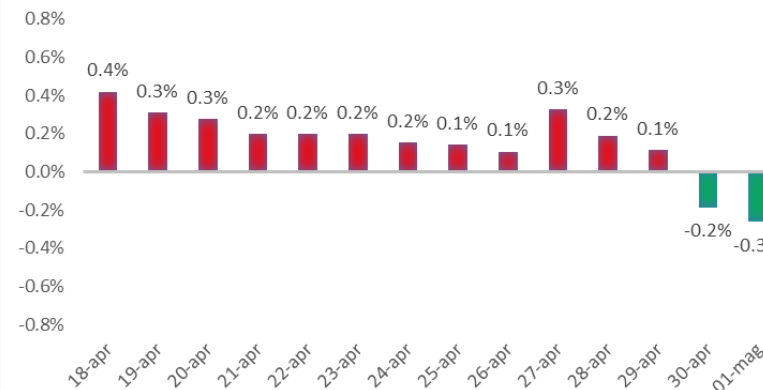

Variazione giornaliera dell'intensità del contagio (%).

"INDICE"

**INDice Intensità Contagio
Effettivo da Covid-19**

Aggiornamento 01/05/2021

ITALIA

LOMBARDIA

CAMPANIA

PIEMONTE

SICILIA

PUGLIA