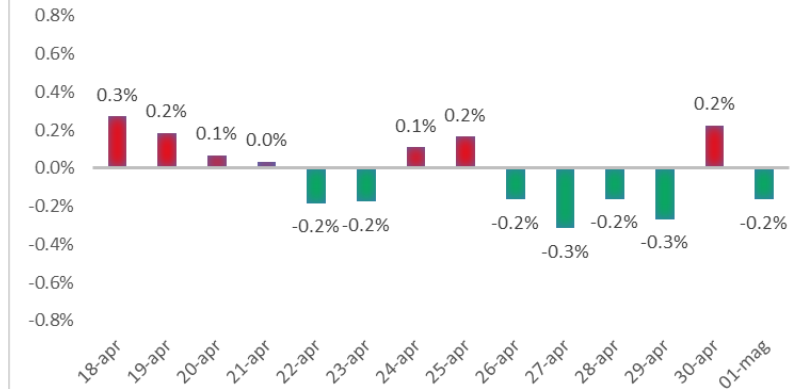

Variazione giornaliera dell'intensità del contagio (%).

"INDICE"

**INDice Intensità Contagio
Effettivo da Covid-19**

Aggiornamento 01/05/2021

ITALIA

LOMBARDIA

CAMPANIA

PIEMONTE

SICILIA

PUGLIA