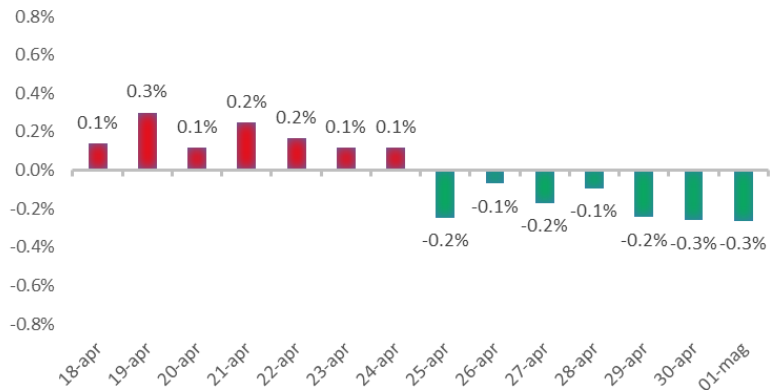

Variazione giornaliera dell'intensità del contagio (%).

"INDICE"

**INDice Intensità Contagio
Effettivo da Covid-19**

Aggiornamento 01/05/2021

ITALIA

LOMBARDIA

CAMPANIA

PIEMONTE

SICILIA

PUGLIA