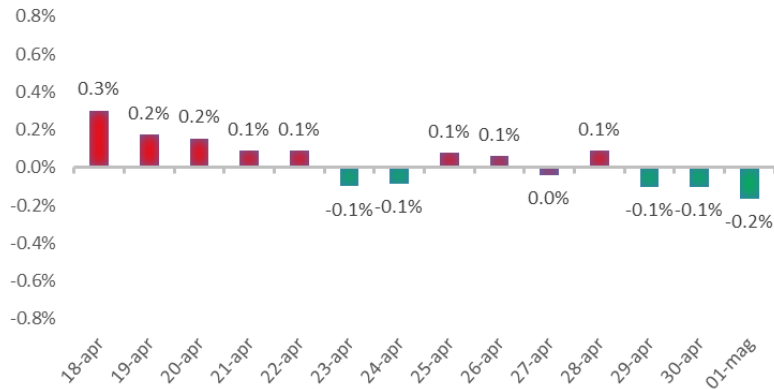

Variazione giornaliera dell'intensità del contagio (%).

"INDICE"

**INDice Intensità Contagio
Effettivo da Covid-19**

Aggiornamento 01/05/2021

ITALIA

LOMBARDIA

CAMPANIA

PIEMONTE

SICILIA

PUGLIA