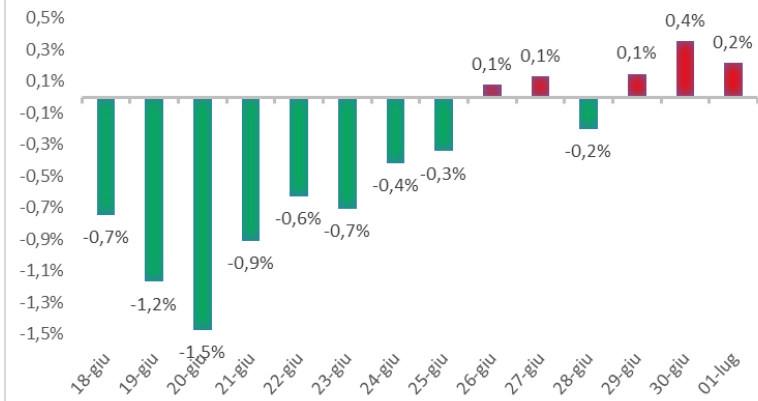

Variazione giornaliera dell'intensità del contagio (%).

"INDICE"

INDice Intensità Contagio

Effettivo da Covid-19

Aggiornamento 01/07/2021

ITALIA

LOMBARDIA

CAMPANIA

PIEMONTE

SICILIA

PUGLIA