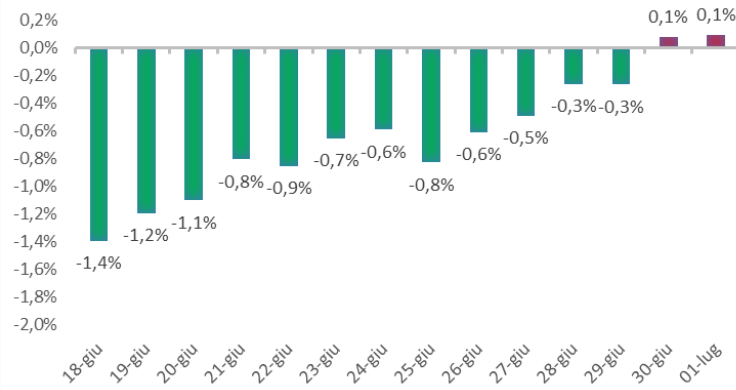

Variazione giornaliera dell'intensità del contagio (%).

"INDICE"

INDice Intensità Contagio

Effettivo da Covid-19

Aggiornamento 01/07/2021

ITALIA

LOMBARDIA

CAMPANIA

PIEMONTE

SICILIA

PUGLIA