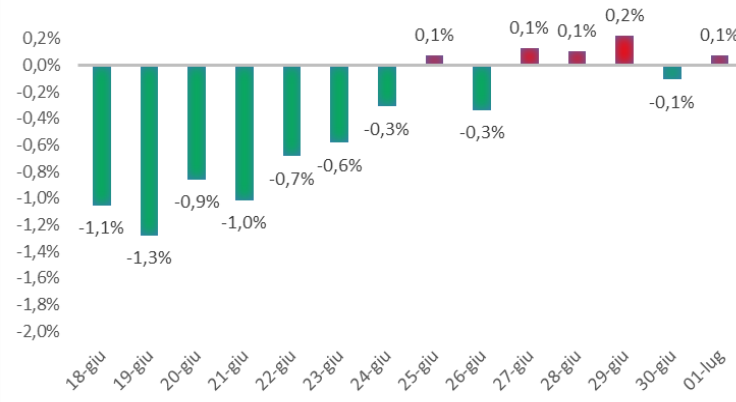

Variazione giornaliera dell'intensità del contagio (%).

"INDICE"

INDice Intensità Contagio

Effettivo da Covid-19

Aggiornamento 01/07/2021

ITALIA

LOMBARDIA

CAMPANIA

PIEMONTE

SICILIA

PUGLIA