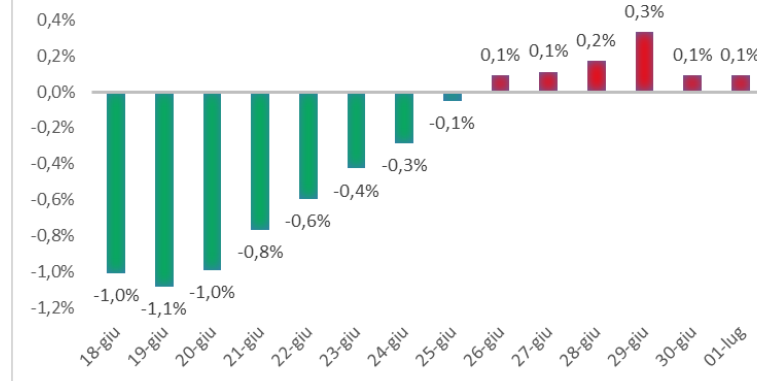

Variazione giornaliera dell'intensità del contagio (%).

"INDICE"

INDice Intensità Contagio

Effettivo da Covid-19

Aggiornamento 01/07/2021

ITALIA

LOMBARDIA

CAMPANIA

PIEMONTE

SICILIA

PUGLIA