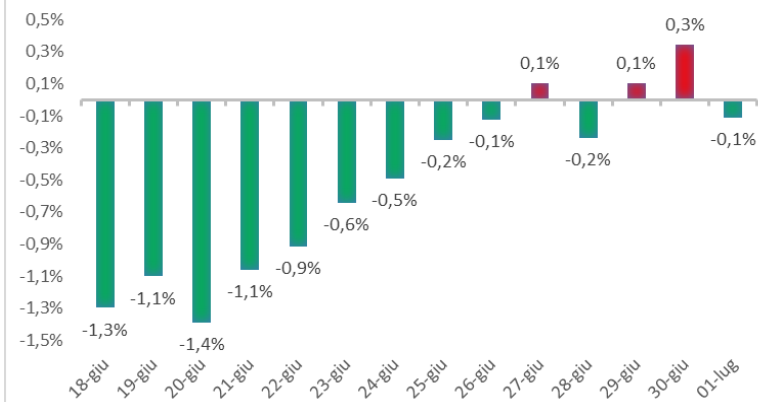

Variazione giornaliera dell'intensità del contagio (%).

"INDICE"

INDice Intensità Contagio

Effettivo da Covid-19

Aggiornamento 01/07/2021

ITALIA

LOMBARDIA

CAMPANIA

PIEMONTE

SICILIA

PUGLIA