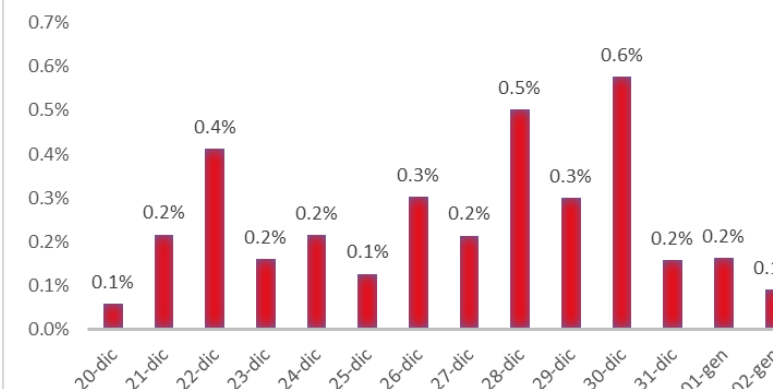

Variazione giornaliera dell'intensità del contagio (%).

"INDICE"

INDice Intensità Contagio

Effettivo da Covid-19

Aggiornamento 02/01/2020

ITALIA

LOMBARDIA

PUGLIA

PIEMONTE

SICILIA

CAMPANIA