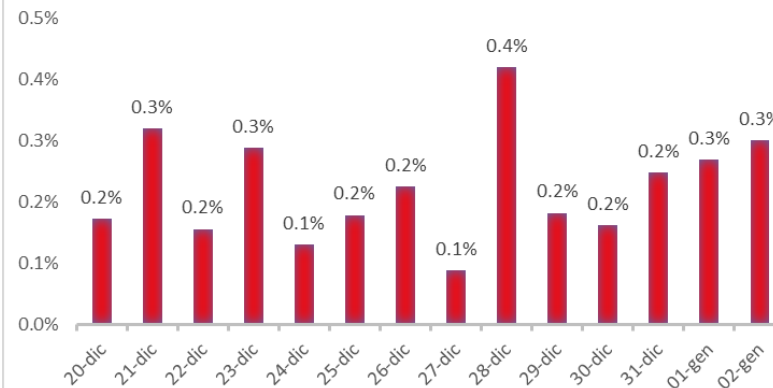

Variazione giornaliera dell'intensità del contagio (%).

"INDICE"

INDice Intensità Contagio

Effettivo da Covid-19

Aggiornamento 02/01/2020

ITALIA

LOMBARDIA

PUGLIA

PIEMONTE

SICILIA

CAMPANIA