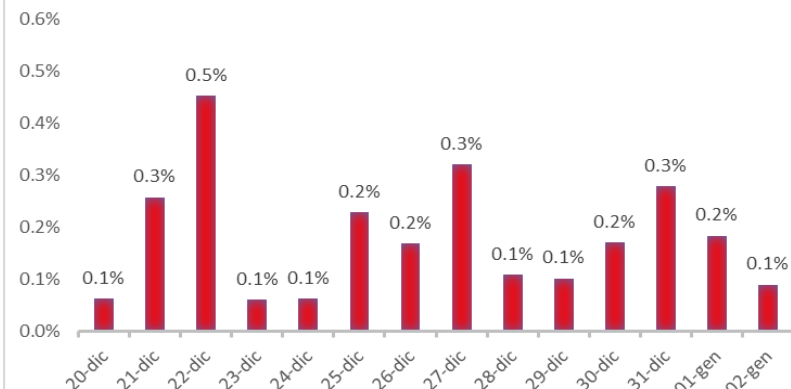

Variazione giornaliera dell'intensità del contagio (%).

"INDICE"

INDice Intensità Contagio

Effettivo da Covid-19

Aggiornamento 02/01/2020

ITALIA

LOMBARDIA

PUGLIA

PIEMONTE

SICILIA

CAMPANIA