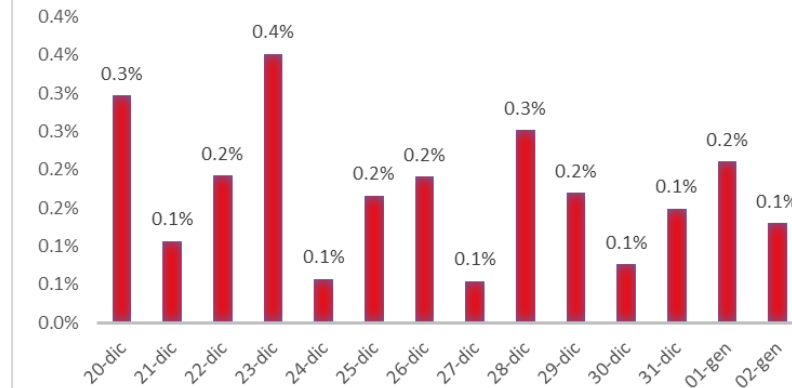

Variazione giornaliera dell'intensità del contagio (%).

"INDICE"

INDice Intensità Contagio

Effettivo da Covid-19

Aggiornamento 02/01/2020

ITALIA

LOMBARDIA

PUGLIA

PIEMONTE

SICILIA

CAMPANIA