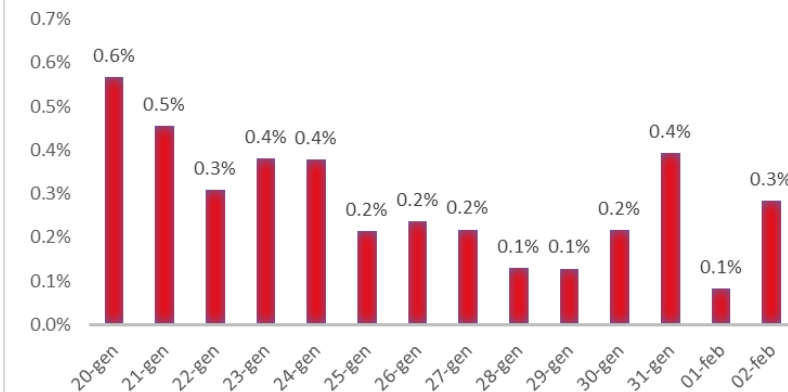

Variazione giornaliera dell'intensità del contagio (%).

"INDICE"

INDice Intensità Contagio

Effettivo da Covid-19

Aggiornamento 02/02/2020

ITALIA

LOMBARDIA

PUGLIA

PIEMONTE

SICILIA

CAMPANIA