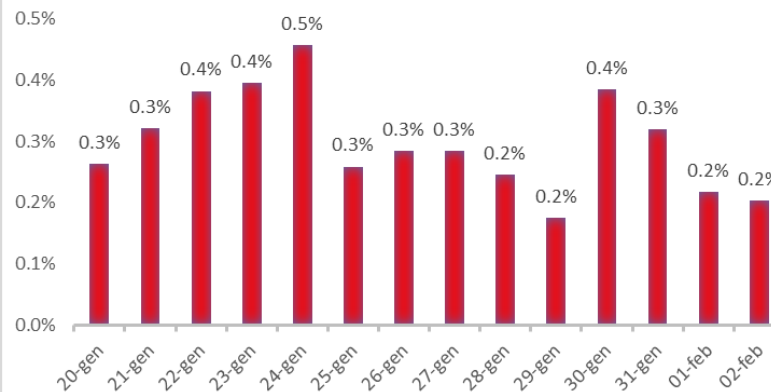

Variazione giornaliera dell'intensità del contagio (%).

"INDICE"

INDice Intensità Contagio

Effettivo da Covid-19

Aggiornamento 02/02/2020

ITALIA

LOMBARDIA

PUGLIA

PIEMONTE

SICILIA

CAMPANIA