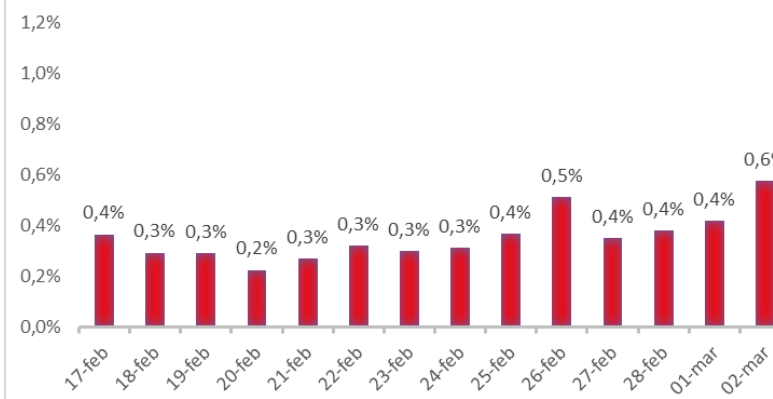

Variazione giornaliera dell'intensità del contagio (%).

"INDICE"

INDice Intensità Contagio

Effettivo da Covid-19

Aggiornamento 02/03/2020

ITALIA

LOMBARDIA

PUGLIA

PIEMONTE

SICILIA

CAMPANIA