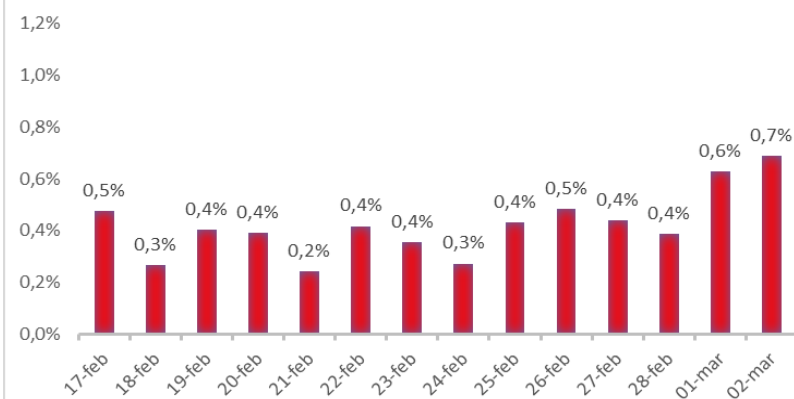

Variazione giornaliera dell'intensità del contagio (%).

"INDICE"

INDice Intensità Contagio

Effettivo da Covid-19

Aggiornamento 02/03/2020

ITALIA

LOMBARDIA

PUGLIA

PIEMONTE

SICILIA

CAMPANIA