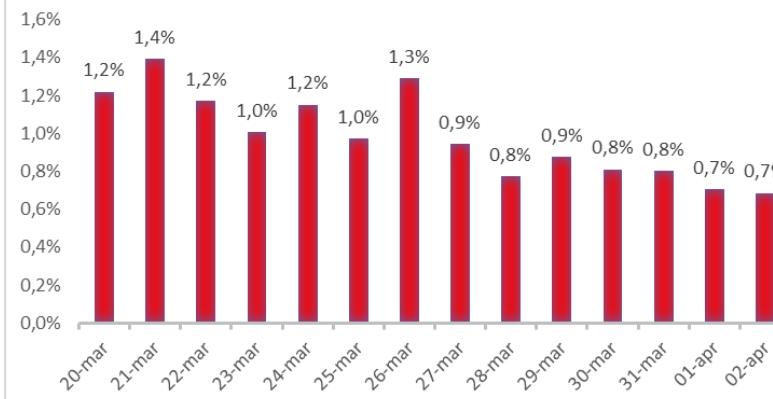

Variazione giornaliera dell'intensità del contagio (%).

"INDICE"

INDice Intensità Contagio

Effettivo da Covid-19

Aggiornamento 02/04/2021

ITALIA

LOMBARDIA

PIEMONTE

SICILIA

CAMPANIA

PUGLIA