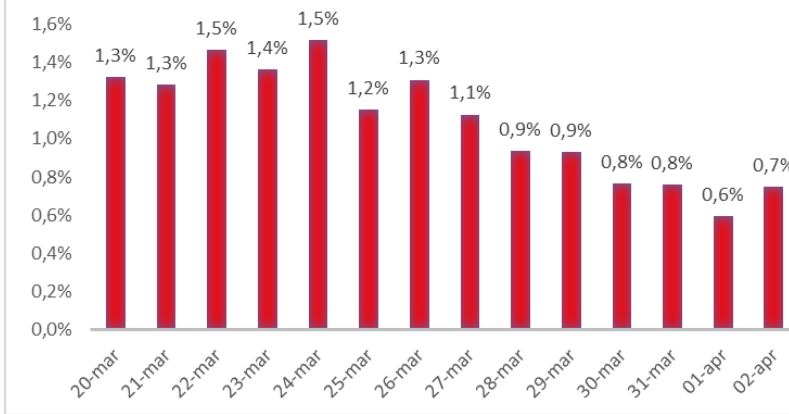

Variazione giornaliera dell'intensità del contagio (%).

"INDICE"

INDice Intensità Contagio

Effettivo da Covid-19

Aggiornamento 02/04/2021

ITALIA

LOMBARDIA

PIEMONTE

SICILIA

CAMPANIA

PUGLIA