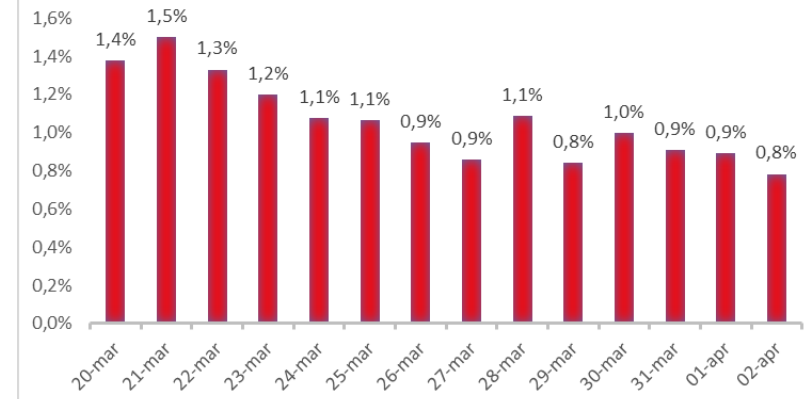

Variazione giornaliera dell'intensità del contagio (%).

"INDICE"

INDice Intensità Contagio

Effettivo da Covid-19

Aggiornamento 02/04/2021

ITALIA

LOMBARDIA

PIEMONTE

SICILIA

CAMPANIA

PUGLIA