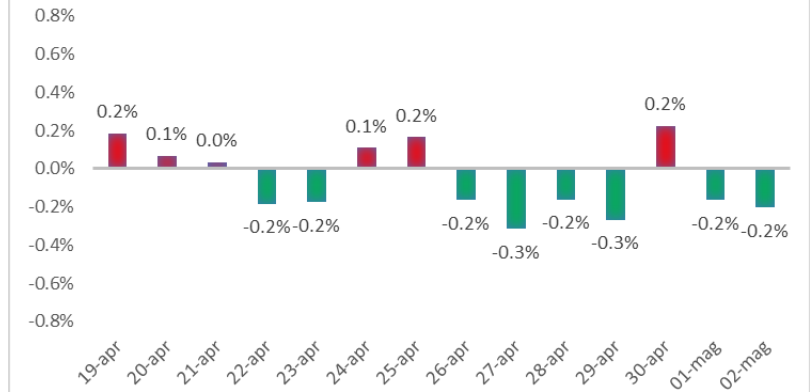

Variazione giornaliera dell'intensità del contagio (%).

"INDICE"

**INDice Intensità Contagio
Effettivo da Covid-19**

Aggiornamento 02/05/2021

ITALIA

LOMBARDIA

CAMPANIA

PIEMONTE