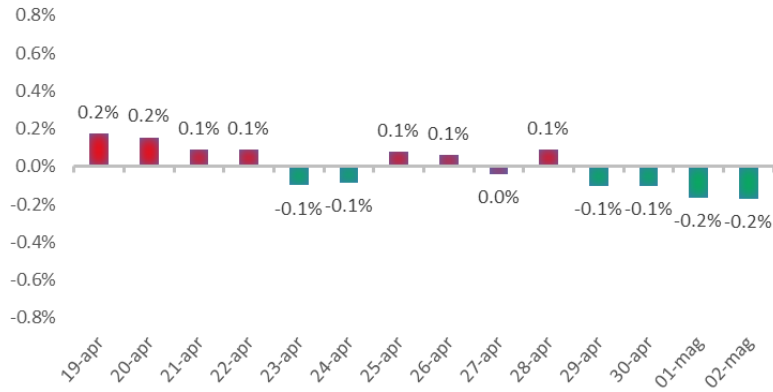

Variazione giornaliera dell'intensità del contagio (%).

"INDICE"

**INDice Intensità Contagio
Effettivo da Covid-19**

Aggiornamento 02/05/2021

ITALIA

LOMBARDIA

CAMPANIA

PIEMONTE

SICILIA

PUGLIA