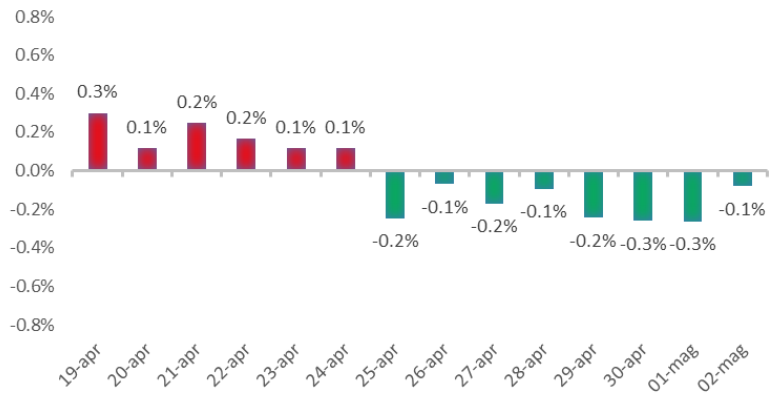

Variazione giornaliera dell'intensità del contagio (%).

"INDICE"

**INDice Intensità Contagio
Effettivo da Covid-19**

Aggiornamento 02/05/2021

ITALIA

LOMBARDIA

CAMPANIA

PIEMONTE

SICILIA

PUGLIA