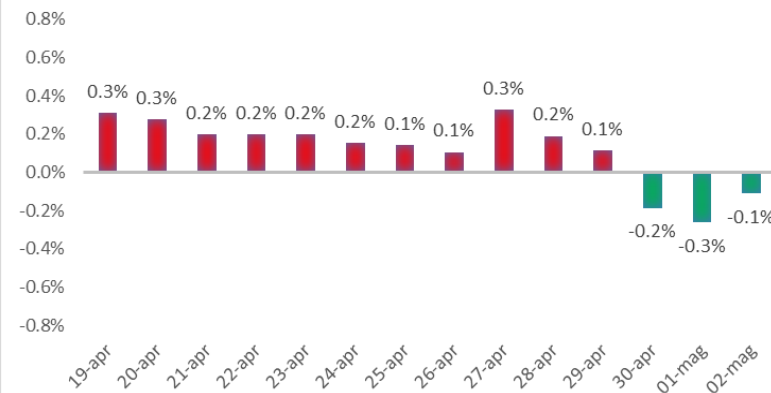

Variazione giornaliera dell'intensità del contagio (%).

"INDICE"

**INDice Intensità Contagio
Effettivo da Covid-19**

Aggiornamento 02/05/2021

ITALIA

LOMBARDIA

CAMPANIA

PIEMONTE

SICILIA

PUGLIA