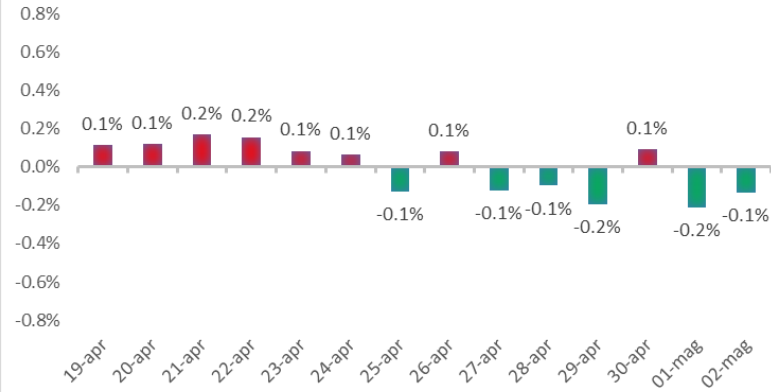

Variazione giornaliera dell'intensità del contagio (%).

"INDICE"

**INDice Intensità Contagio
Effettivo da Covid-19**

Aggiornamento 02/05/2021

ITALIA

LOMBARDIA

CAMPANIA

PIEMONTE