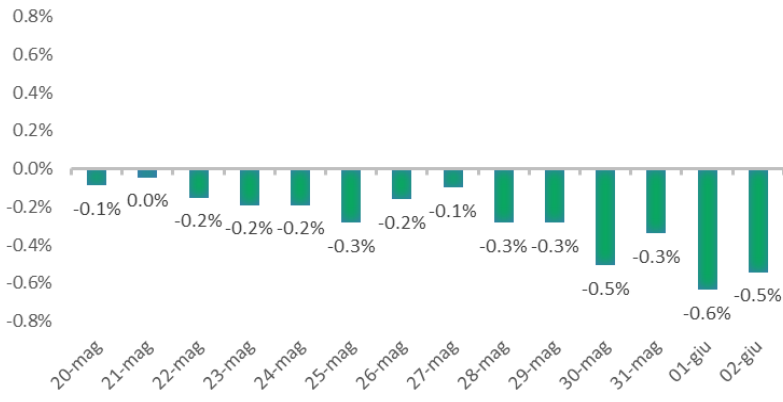

Variazione giornaliera dell'intensità del contagio (%).

"INDICE"

INDice Intensità Contagio

Effettivo da Covid-19

Aggiornamento 02/06/2021

ITALIA

LOMBARDIA

CAMPANIA

PIEMONTE

SICILIA

PUGLIA