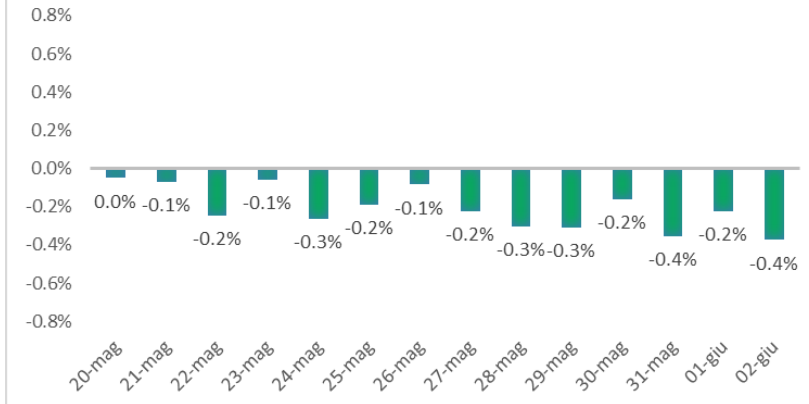

Variazione giornaliera dell'intensità del contagio (%).

"INDICE"

INDice Intensità Contagio

Effettivo da Covid-19

Aggiornamento 02/06/2021

ITALIA

LOMBARDIA

CAMPANIA

PIEMONTE

SICILIA

PUGLIA