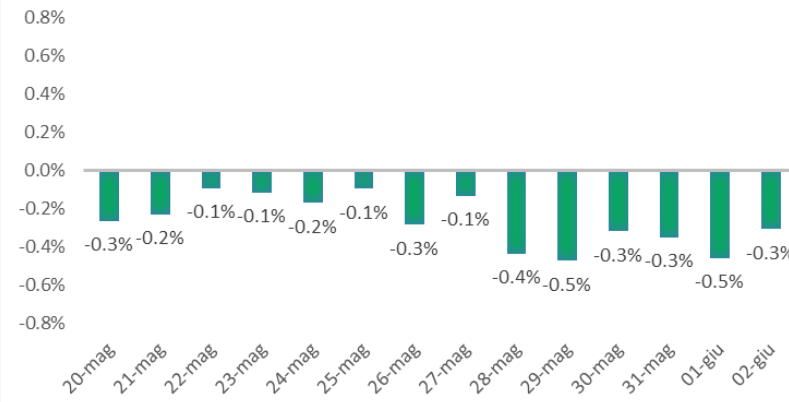

Variazione giornaliera dell'intensità del contagio (%).

"INDICE"

INDice Intensità Contagio

Effettivo da Covid-19

Aggiornamento 02/06/2021

ITALIA

LOMBARDIA

CAMPANIA

PIEMONTE

SICILIA

PUGLIA