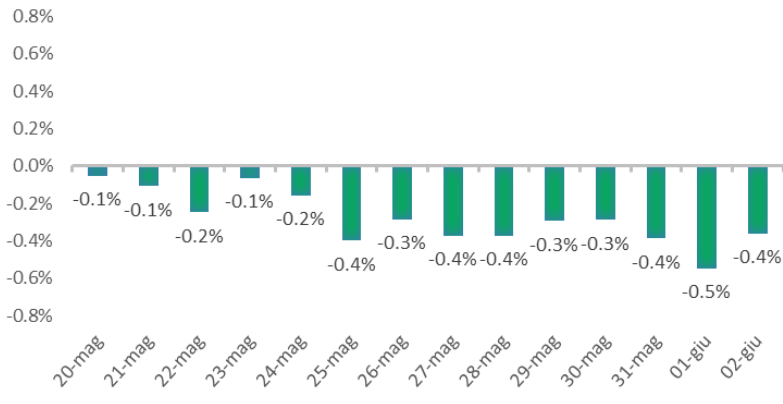

Variazione giornaliera dell'intensità del contagio (%).

"INDICE"

INDice Intensità Contagio

Effettivo da Covid-19

Aggiornamento 02/06/2021

ITALIA

LOMBARDIA

CAMPANIA

PIEMONTE

SICILIA

PUGLIA