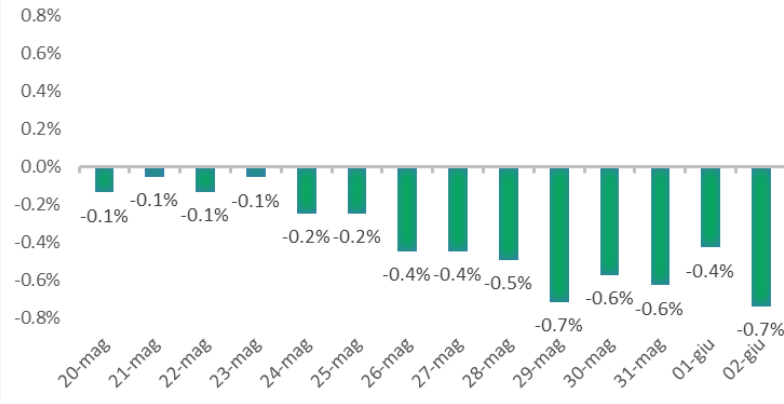

Variazione giornaliera dell'intensità del contagio (%).

"INDICE"

INDice Intensità Contagio

Effettivo da Covid-19

Aggiornamento 02/06/2021

ITALIA

LOMBARDIA

CAMPANIA

PIEMONTE

SICILIA

PUGLIA