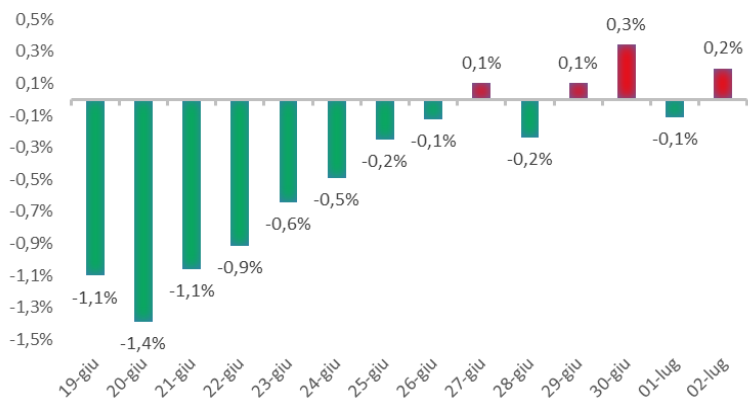

Variazione giornaliera dell'intensità del contagio (%).

"INDICE"

**INDice Intensità Contagio
Effettivo da Covid-19**

Aggiornamento 02/07/2021

ITALIA

LOMBARDIA

CAMPANIA

PIEMONTE

SICILIA

PUGLIA