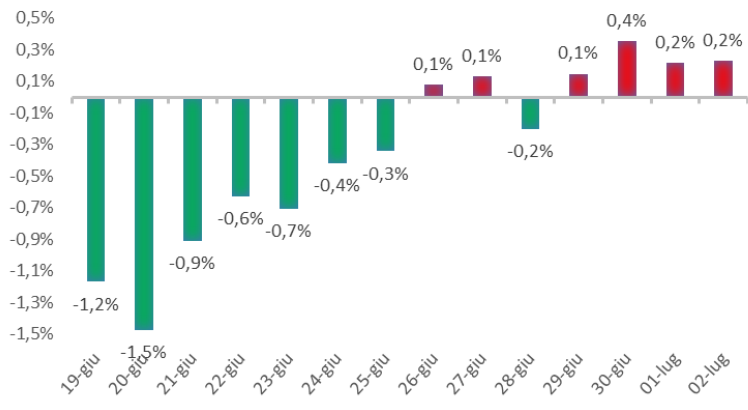

Variazione giornaliera dell'intensità del contagio (%).

"INDICE"

**INDice Intensità Contagio
Effettivo da Covid-19**

Aggiornamento 02/07/2021

ITALIA

LOMBARDIA

CAMPANIA

PIEMONTE

SICILIA

PUGLIA