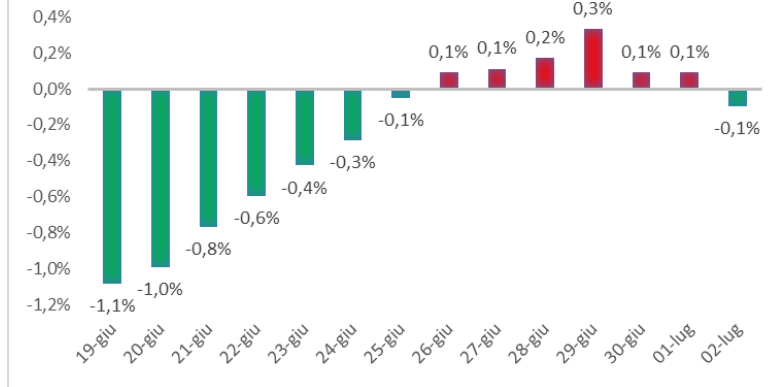

Variazione giornaliera dell'intensità del contagio (%).

"INDICE"

**INDice Intensità Contagio
Effettivo da Covid-19**

Aggiornamento 02/07/2021

ITALIA

LOMBARDIA

CAMPANIA

PIEMONTE

SICILIA

PUGLIA