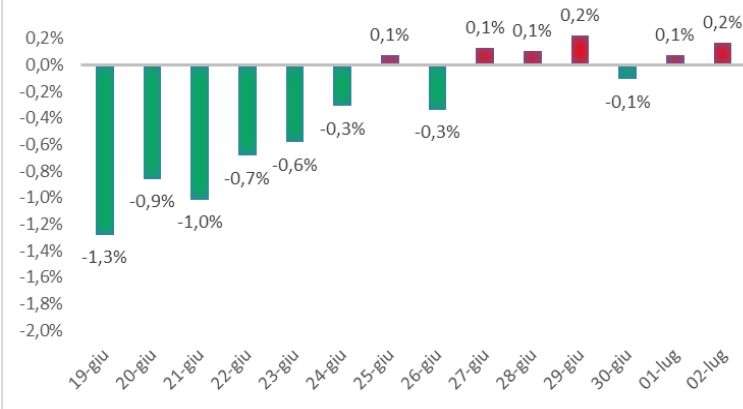

Variazione giornaliera dell'intensità del contagio (%).

"INDICE"

**INDice Intensità Contagio
Effettivo da Covid-19**

Aggiornamento 02/07/2021

ITALIA

LOMBARDIA

CAMPANIA

PIEMONTE

SICILIA

PUGLIA