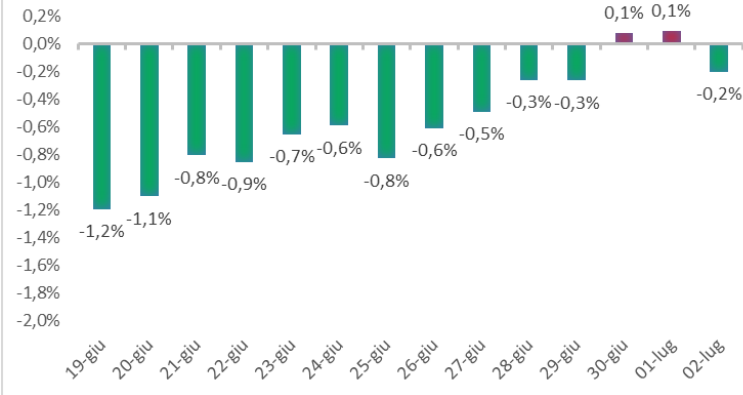

Variazione giornaliera dell'intensità del contagio (%).

"INDICE"

**INDice Intensità Contagio
Effettivo da Covid-19**

Aggiornamento 02/07/2021

ITALIA

LOMBARDIA

CAMPANIA

PIEMONTE

SICILIA

PUGLIA