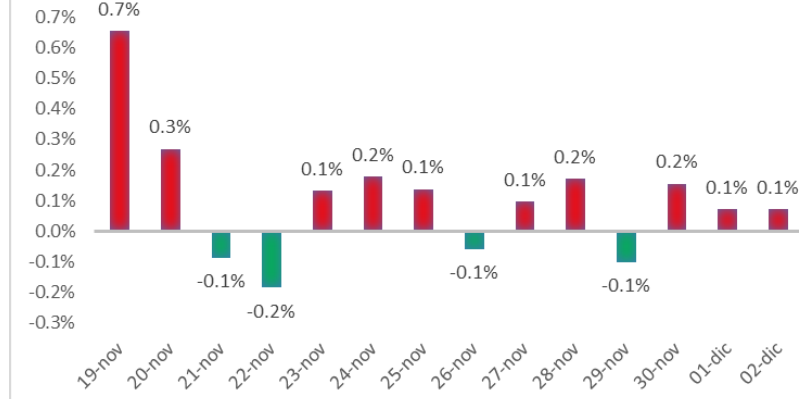

Variazione giornaliera dell'intensità del contagio (%).

"INDICE"

INDice Intensità Contagio

Effettivo da Covid-19

Aggiornamento 02/12/2020

ITALIA

LOMBARDIA

PUGLIA

PIEMONTE

SICILIA

CAMPANIA