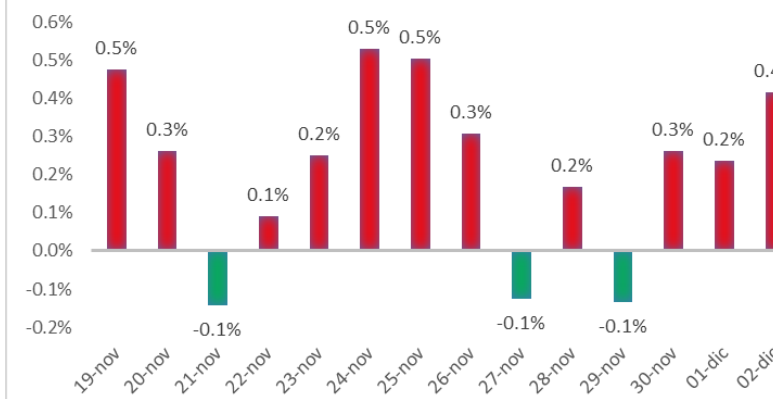

Variazione giornaliera dell'intensità del contagio (%).

"INDICE"

INDice Intensità Contagio

Effettivo da Covid-19

Aggiornamento 02/12/2020

ITALIA

LOMBARDIA

PUGLIA

PIEMONTE

SICILIA

CAMPANIA