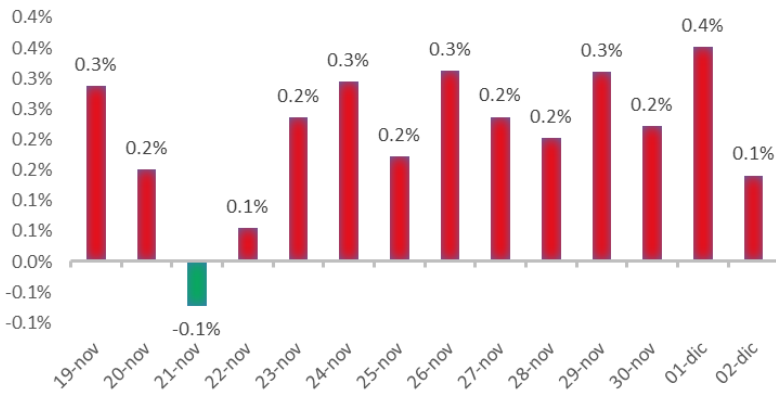

Variazione giornaliera dell'intensità del contagio (%).

"INDICE"

INDice Intensità Contagio

Effettivo da Covid-19

Aggiornamento 02/12/2020

ITALIA

LOMBARDIA

PUGLIA

PIEMONTE

SICILIA

CAMPANIA