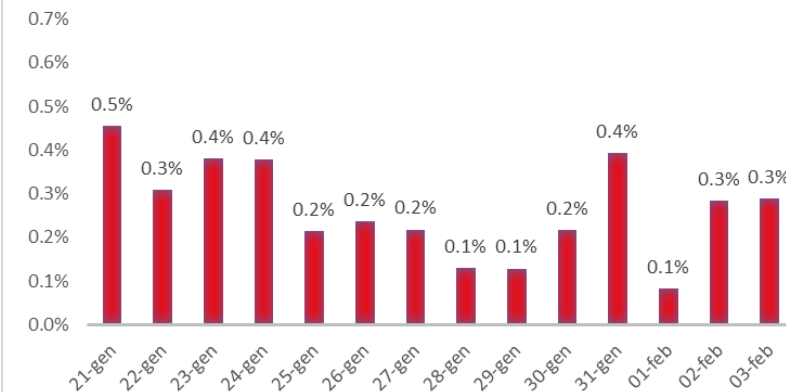

Variazione giornaliera dell'intensità del contagio (%).

"INDICE"

INDice Intensità Contagio

Effettivo da Covid-19

Aggiornamento 03/02/2020

ITALIA

LOMBARDIA

PUGLIA

PIEMONTE

SICILIA

CAMPANIA