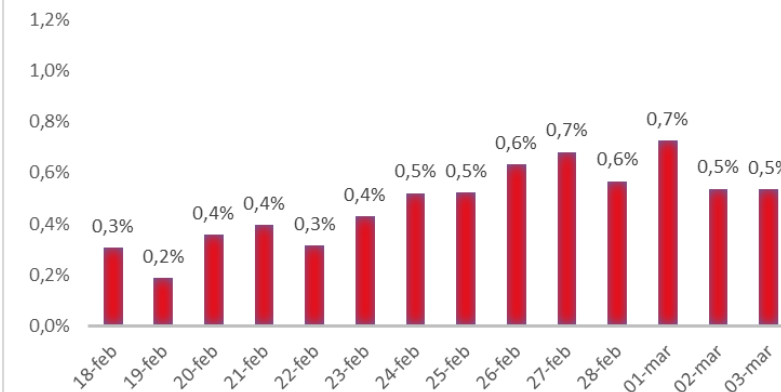

Variazione giornaliera dell'intensità del contagio (%).

"INDICE"

INDice Intensità Contagio

Effettivo da Covid-19

Aggiornamento 03/03/2020

ITALIA

LOMBARDIA

PUGLIA

PIEMONTE

SICILIA

CAMPANIA