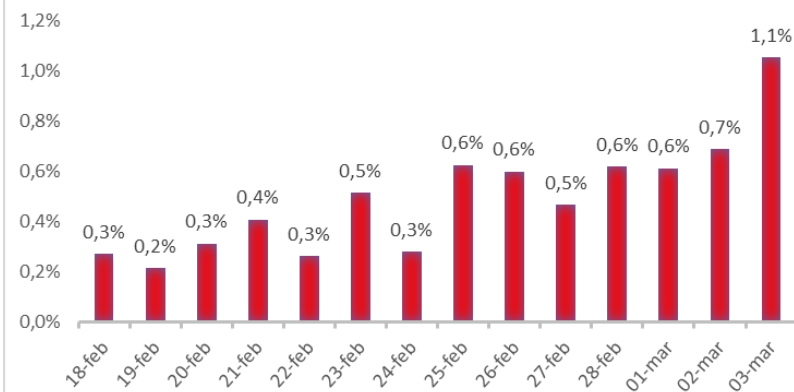

Variazione giornaliera dell'intensità del contagio (%).

"INDICE"

INDice Intensità Contagio

Effettivo da Covid-19

Aggiornamento 03/03/2020

ITALIA

LOMBARDIA

PUGLIA

PIEMONTE

SICILIA

CAMPANIA