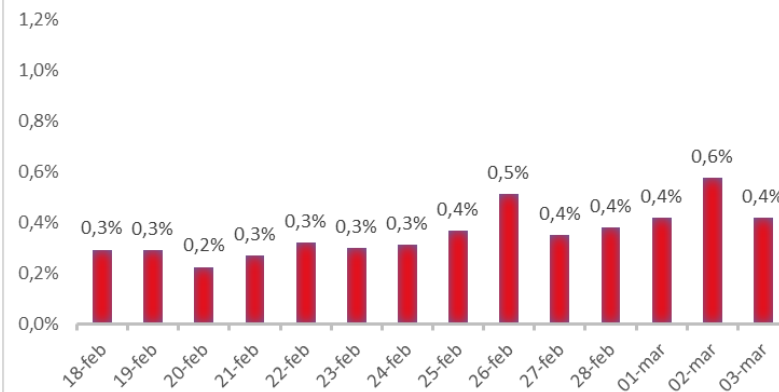

Variazione giornaliera dell'intensità del contagio (%).

"INDICE"

INDice Intensità Contagio

Effettivo da Covid-19

Aggiornamento 03/03/2020

ITALIA

LOMBARDIA

PUGLIA

PIEMONTE

SICILIA

CAMPANIA