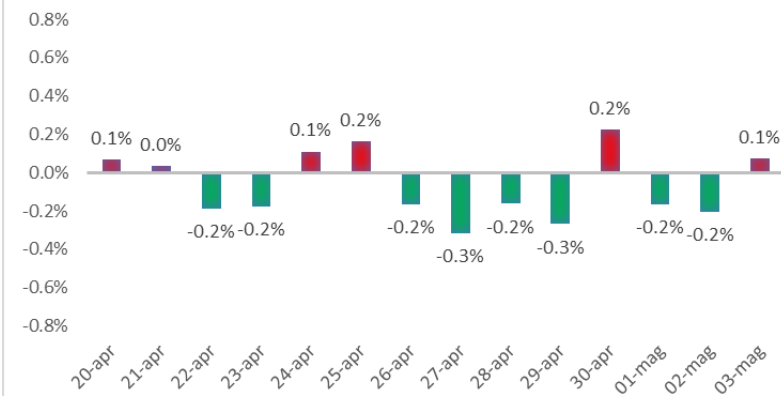

Variazione giornaliera dell'intensità del contagio (%).

"INDICE"

INDice Intensità Contagio

Effettivo da Covid-19

Aggiornamento 03/05/2021

ITALIA

LOMBARDIA

CAMPANIA

PIEMONTE

SICILIA

PUGLIA