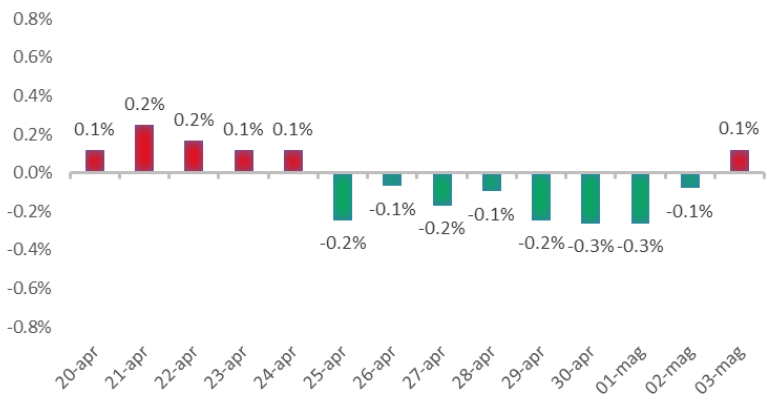

Variazione giornaliera dell'intensità del contagio (%).

"INDICE"

INDice Intensità Contagio

Effettivo da Covid-19

Aggiornamento 03/05/2021

ITALIA

LOMBARDIA

CAMPANIA

PIEMONTE

SICILIA

PUGLIA