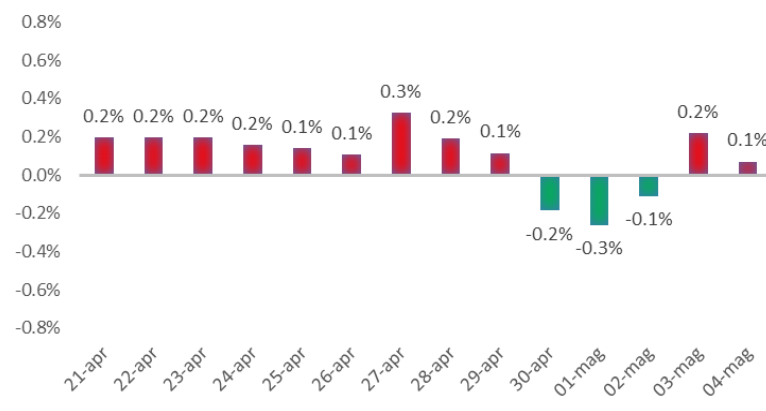

Variazione giornaliera dell'intensità del contagio (%).

"INDICE"

INDice Intensità Contagio

Effettivo da Covid-19

Aggiornamento 03/05/2021

ITALIA

LOMBARDIA

CAMPANIA

PIEMONTE

SICILIA

PUGLIA