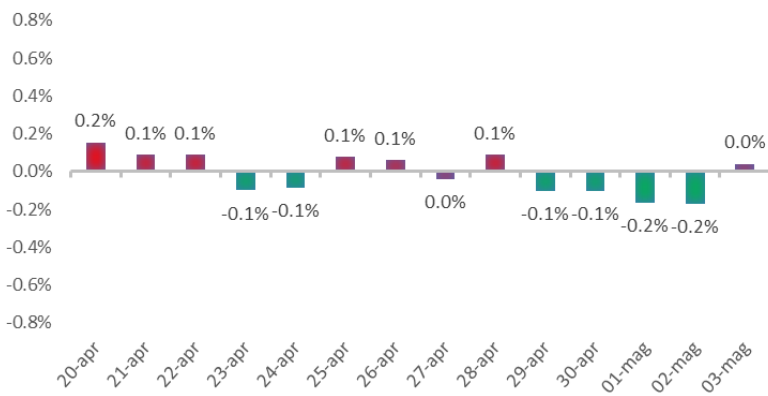

Variazione giornaliera dell'intensità del contagio (%).

"INDICE"

INDice Intensità Contagio

Effettivo da Covid-19

Aggiornamento 03/05/2021

ITALIA

LOMBARDIA

CAMPANIA

PIEMONTE

SICILIA

PUGLIA