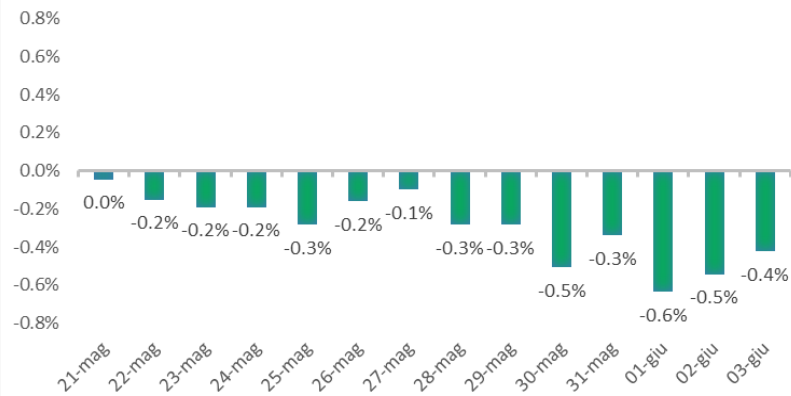

Variazione giornaliera dell'intensità del contagio (%).

"INDICE"

**INDice Intensità Contagio
Effettivo da Covid-19**

Aggiornamento 03/06/2021

ITALIA

LOMBARDIA

CAMPANIA

PIEMONTE