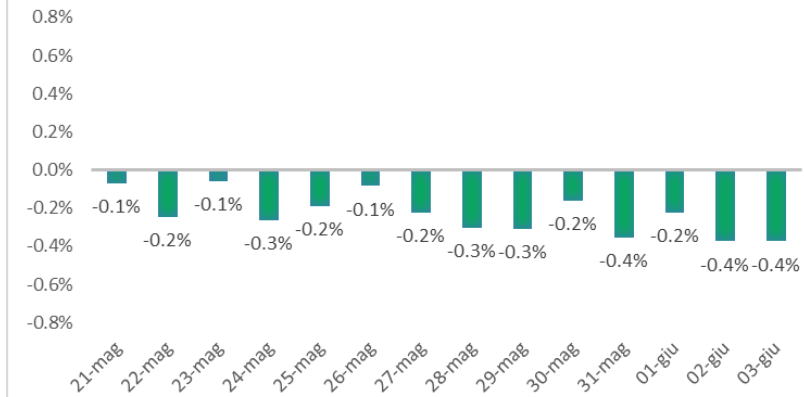

Variazione giornaliera dell'intensità del contagio (%).

"INDICE"

**INDice Intensità Contagio
Effettivo da Covid-19**

Aggiornamento 03/06/2021

ITALIA

LOMBARDIA

CAMPANIA

PIEMONTE