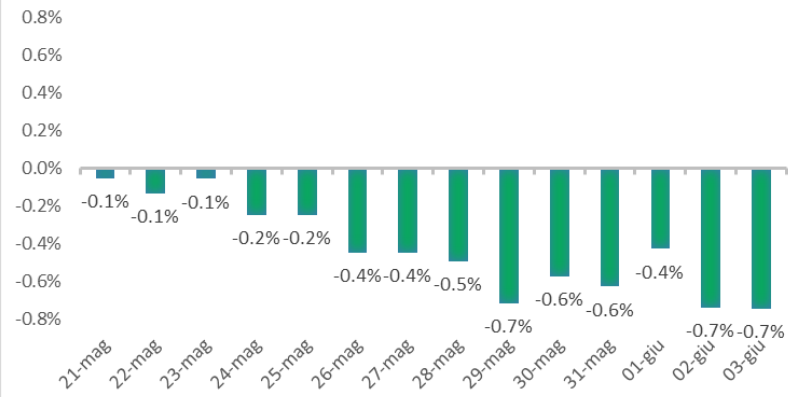

Variazione giornaliera dell'intensità del contagio (%).

"INDICE"

**INDice Intensità Contagio
Effettivo da Covid-19**

Aggiornamento 03/06/2021

ITALIA

LOMBARDIA

CAMPANIA

PIEMONTE