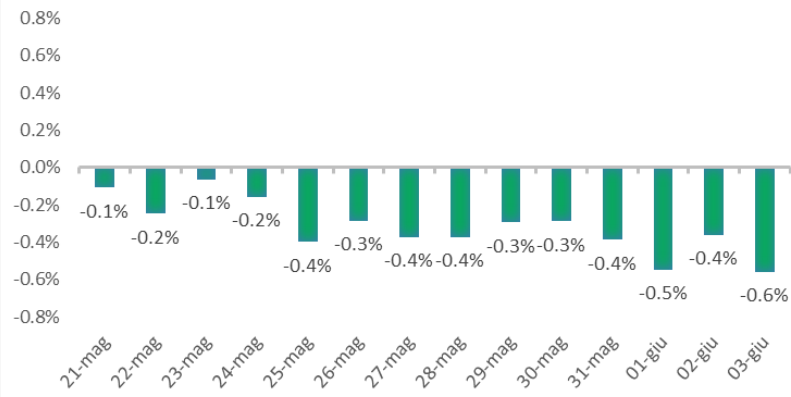

Variazione giornaliera dell'intensità del contagio (%).

"INDICE"

**INDice Intensità Contagio
Effettivo da Covid-19**

Aggiornamento 03/06/2021

ITALIA

LOMBARDIA

CAMPANIA

PIEMONTE

SICILIA

PUGLIA