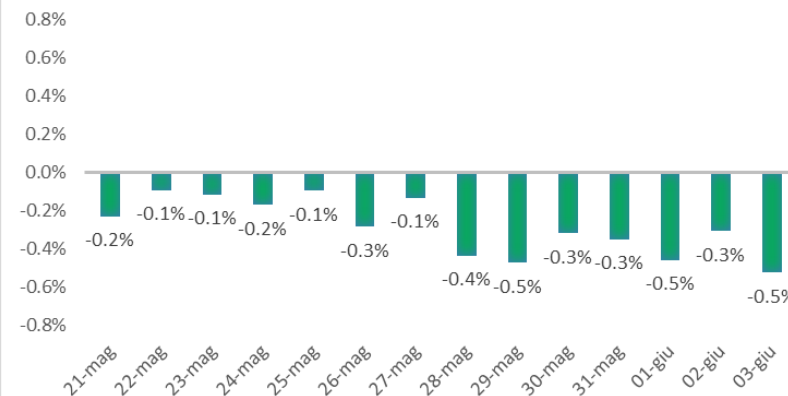

Variazione giornaliera dell'intensità del contagio (%).

"INDICE"

**INDice Intensità Contagio
Effettivo da Covid-19**

Aggiornamento 03/06/2021

ITALIA

LOMBARDIA

CAMPANIA

PIEMONTE

SICILIA

PUGLIA