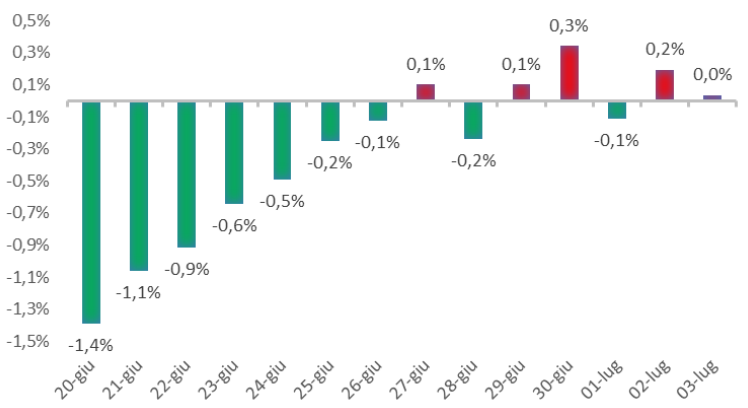

Variazione giornaliera dell'intensità del contagio (%).

"INDICE"

INDice Intensità Contagio

Effettivo da Covid-19

Aggiornamento 03/07/2021

ITALIA

LOMBARDIA

CAMPANIA

PIEMONTE

SICILIA

PUGLIA