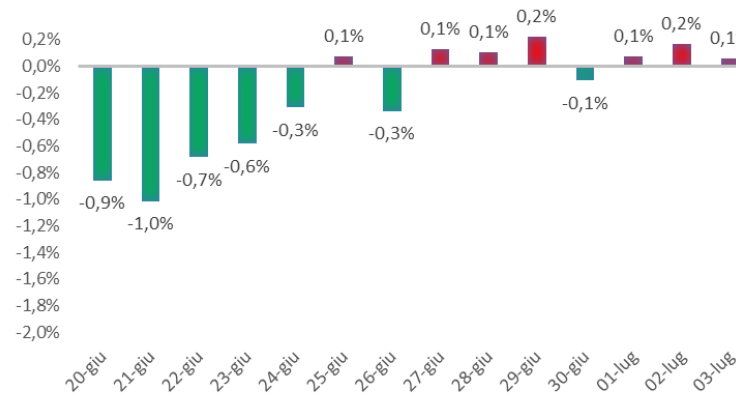

Variazione giornaliera dell'intensità del contagio (%).

"INDICE"

INDice Intensità Contagio

Effettivo da Covid-19

Aggiornamento 03/07/2021

ITALIA

LOMBARDIA

CAMPANIA

PIEMONTE

SICILIA

PUGLIA