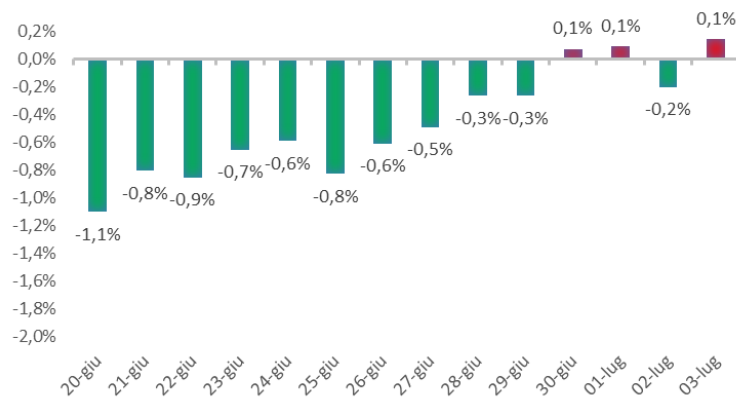

Variazione giornaliera dell'intensità del contagio (%).

"INDICE"

INDice Intensità Contagio

Effettivo da Covid-19

Aggiornamento 03/07/2021

ITALIA

LOMBARDIA

CAMPANIA

PIEMONTE

SICILIA

PUGLIA