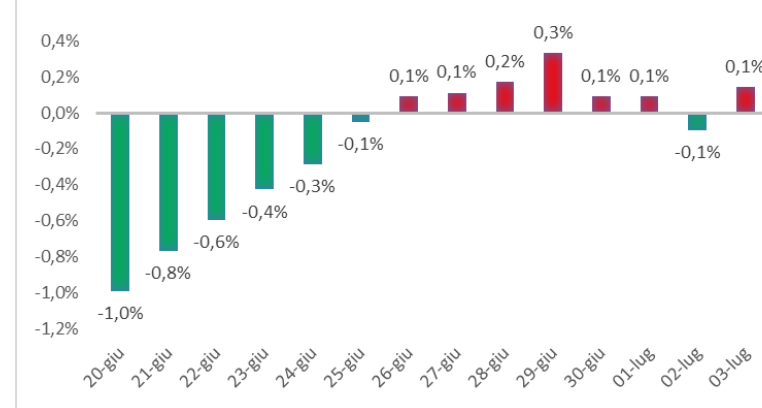

Variazione giornaliera dell'intensità del contagio (%).

"INDICE"

INDice Intensità Contagio

Effettivo da Covid-19

Aggiornamento 03/07/2021

ITALIA

LOMBARDIA

CAMPANIA

PIEMONTE

SICILIA

PUGLIA