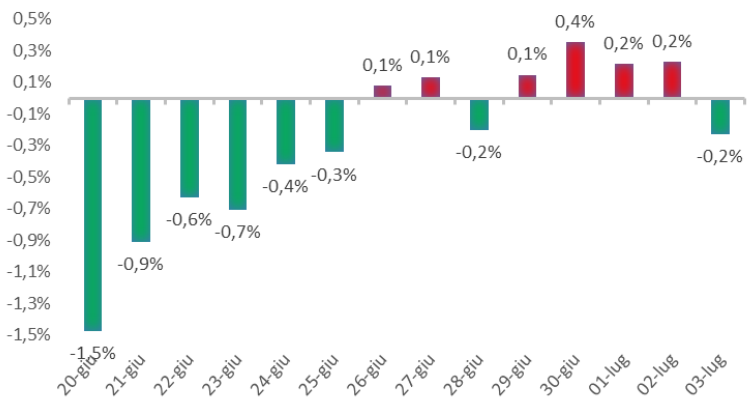

Variazione giornaliera dell'intensità del contagio (%).

"INDICE"

INDice Intensità Contagio

Effettivo da Covid-19

Aggiornamento 03/07/2021

ITALIA

LOMBARDIA

CAMPANIA

PIEMONTE

SICILIA

PUGLIA