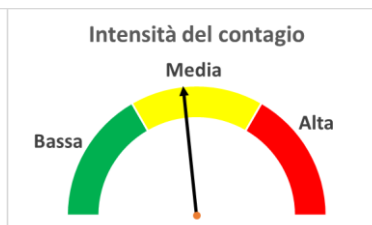

Rispetto al
02/06/2020

+0.1%

+0.2%

+0.6%

+0.1%

-0.1%

"INDICE"
INDice Intensità
Contagio Effettivo da
Covid-19

Aggiornamento
03/06/2020