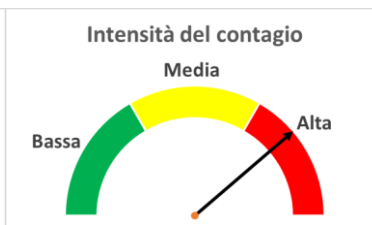

Rispetto al
02/06/2020

+0.1%

+0.2%

+0.6%

+0.1%

-0.1%

"INDICE"
INDice Intensità
Contagio Effettivo da
Covid-19

Aggiornamento
03/06/2020