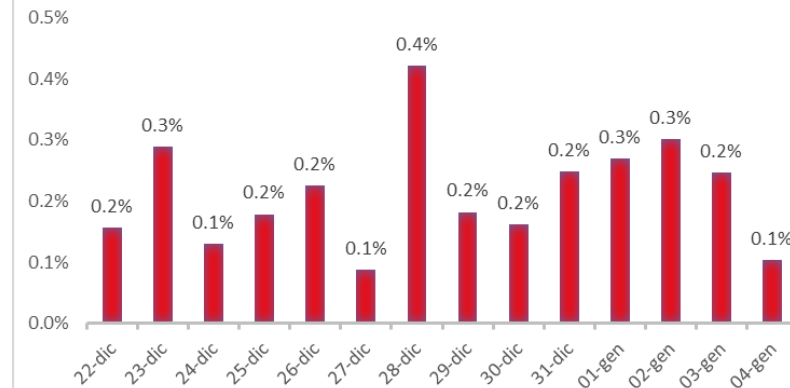

Variazione giornaliera dell'intensità del contagio (%).

"INDICE"

INDice Intensità Contagio

Effettivo da Covid-19

Aggiornamento 04/01/2020

ITALIA

LOMBARDIA

PUGLIA

PIEMONTE

SICILIA

CAMPANIA