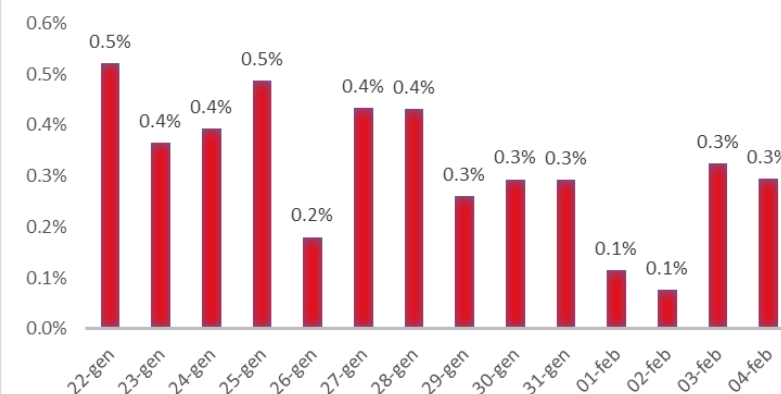

Variazione giornaliera dell'intensità del contagio (%).

"INDICE"

INDice Intensità Contagio

Effettivo da Covid-19

Aggiornamento 04/02/2020

ITALIA

LOMBARDIA

PUGLIA

PIEMONTE

SICILIA

CAMPANIA