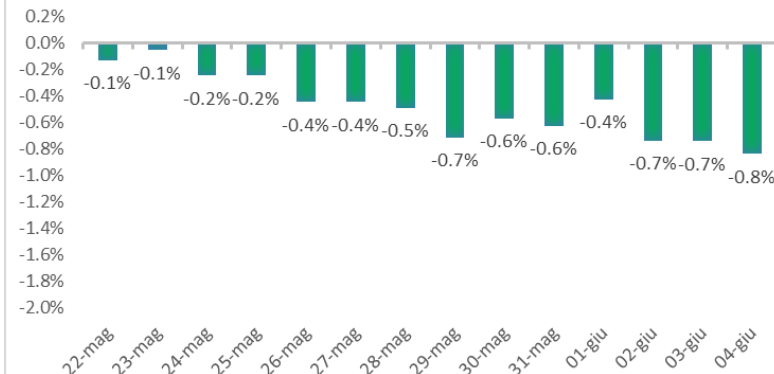

Variazione giornaliera dell'intensità del contagio (%).

"INDICE"

INDice Intensità Contagio

Effettivo da Covid-19

Aggiornamento 04/06/2021

ITALIA

LOMBARDIA

CAMPANIA

PIEMONTE

SICILIA

PUGLIA