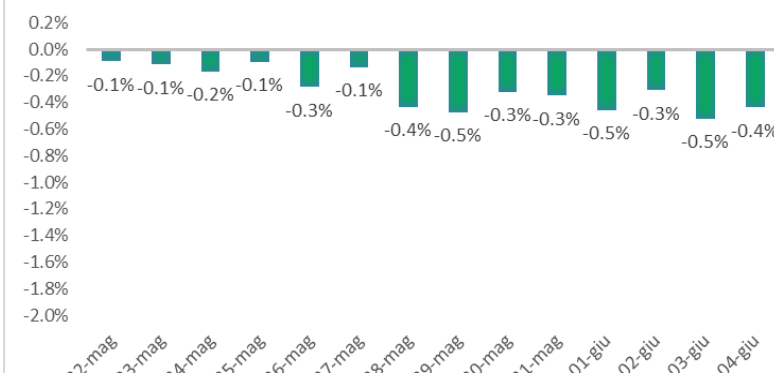

Variazione giornaliera dell'intensità del contagio (%).

"INDICE"

INDice Intensità Contagio

Effettivo da Covid-19

Aggiornamento 04/06/2021

ITALIA

LOMBARDIA

CAMPANIA

PIEMONTE

SICILIA

PUGLIA