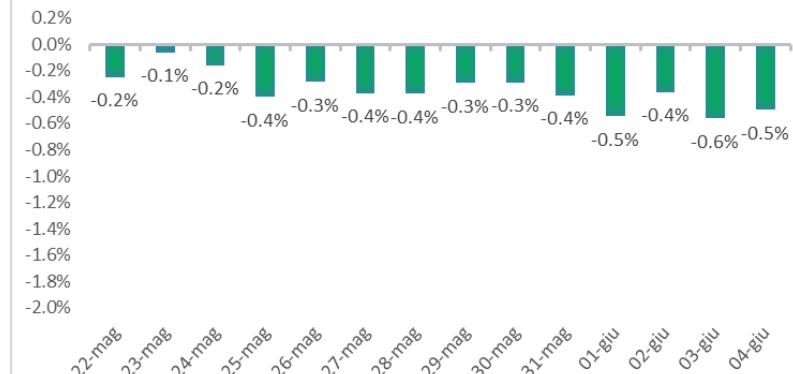

Variazione giornaliera dell'intensità del contagio (%).

"INDICE"

INDice Intensità Contagio

Effettivo da Covid-19

Aggiornamento 04/06/2021

ITALIA

LOMBARDIA

CAMPANIA

PIEMONTE

SICILIA

PUGLIA