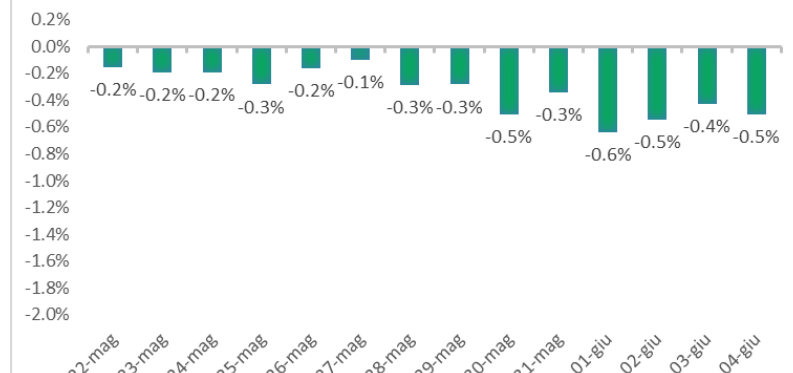

Variazione giornaliera dell'intensità del contagio (%).

"INDICE"

INDice Intensità Contagio

Effettivo da Covid-19

Aggiornamento 04/06/2021

ITALIA

LOMBARDIA

CAMPANIA

PIEMONTE

SICILIA

PUGLIA