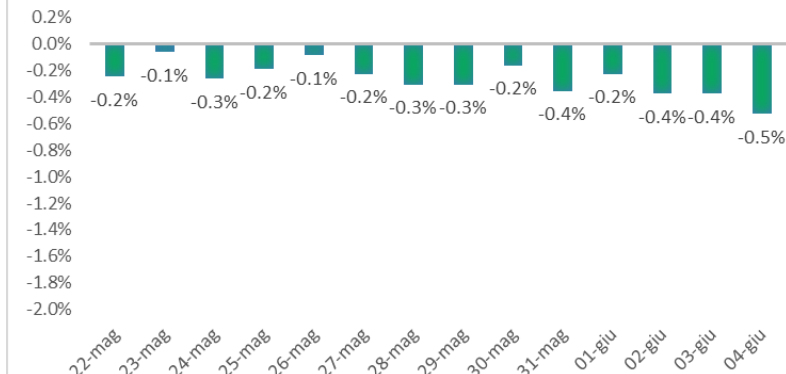

Variazione giornaliera dell'intensità del contagio (%).

"INDICE"

INDice Intensità Contagio

Effettivo da Covid-19

Aggiornamento 04/06/2021

ITALIA

LOMBARDIA

CAMPANIA

PIEMONTE

SICILIA

PUGLIA