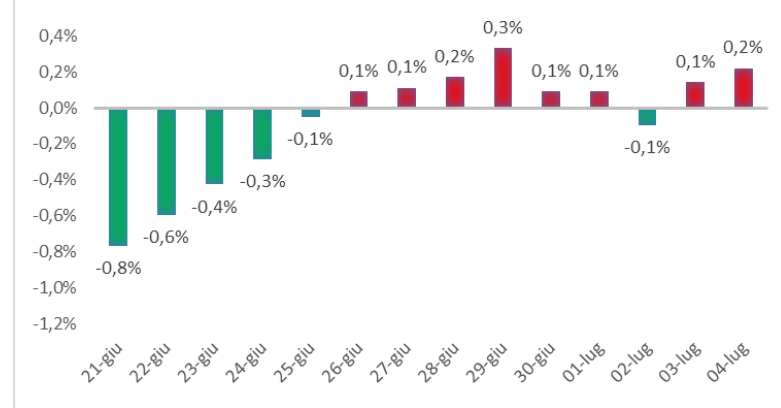

Variazione giornaliera dell'intensità del contagio (%).

"INDICE"

INDice Intensità Contagio
Effettivo da Covid-19

Aggiornamento 04/07/2021

ITALIA

LOMBARDIA

CAMPANIA

PIEMONTE