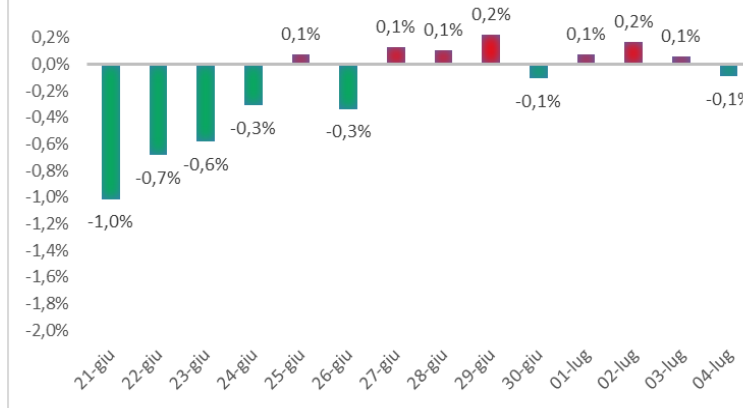

Variazione giornaliera dell'intensità del contagio (%).

"INDICE"

INDice Intensità Contagio
Effettivo da Covid-19

Aggiornamento 04/07/2021

ITALIA

LOMBARDIA

CAMPANIA

PIEMONTE

SICILIA

PUGLIA