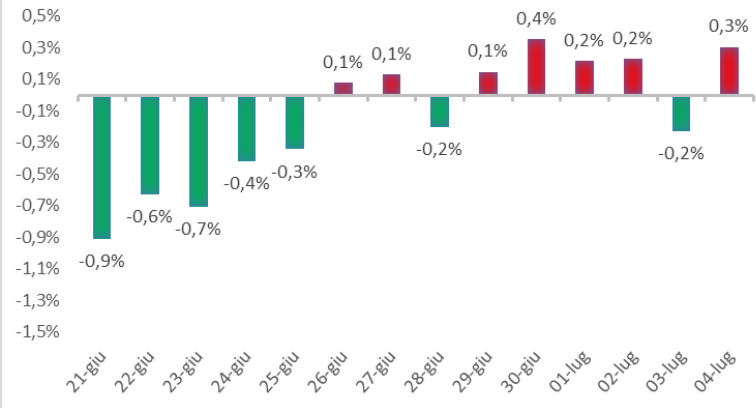

Variazione giornaliera dell'intensità del contagio (%).

"INDICE"

INDice Intensità Contagio
Effettivo da Covid-19

Aggiornamento 04/07/2021

ITALIA

LOMBARDIA

CAMPANIA

PIEMONTE

SICILIA

PUGLIA