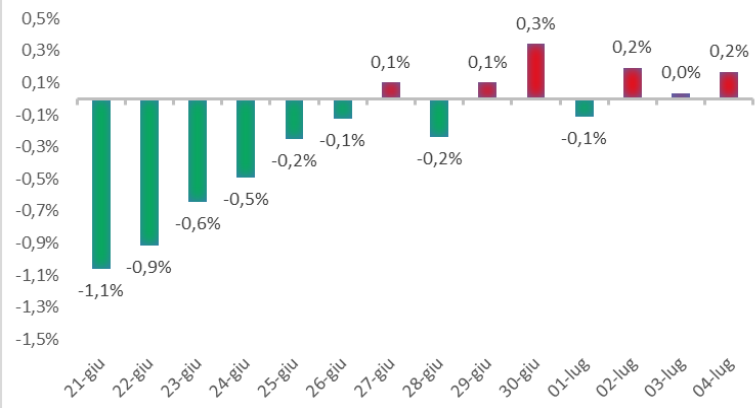

Variazione giornaliera dell'intensità del contagio (%).

"INDICE"

INDice Intensità Contagio
Effettivo da Covid-19

Aggiornamento 04/07/2021

ITALIA

LOMBARDIA

CAMPANIA

PIEMONTE

SICILIA

PUGLIA