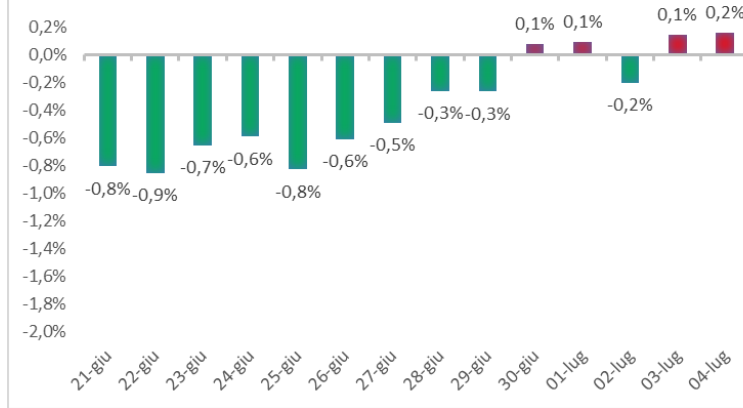

Variazione giornaliera dell'intensità del contagio (%).

"INDICE"

INDice Intensità Contagio
Effettivo da Covid-19

Aggiornamento 04/07/2021

ITALIA

LOMBARDIA

CAMPANIA

PIEMONTE

SICILIA

PUGLIA