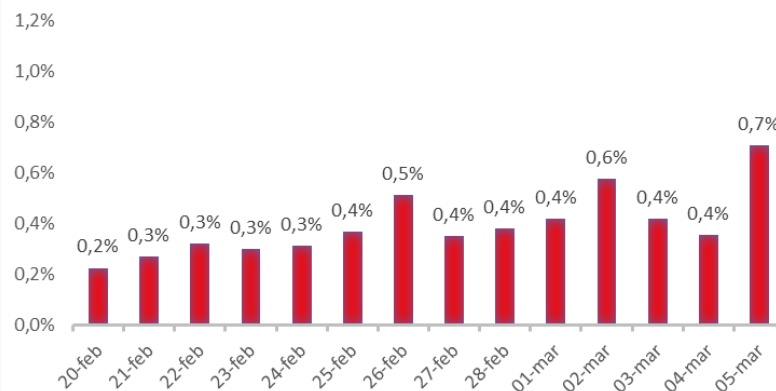

Variazione giornaliera dell'intensità del contagio (%).

"INDICE"

INDice Intensità Contagio

Effettivo da Covid-19

Aggiornamento 05/03/2020

ITALIA

LOMBARDIA

PUGLIA

PIEMONTE

SICILIA

CAMPANIA