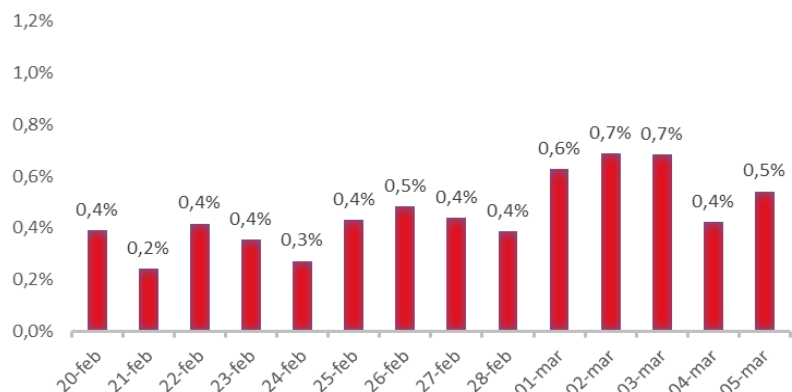

Variazione giornaliera dell'intensità del contagio (%).

"INDICE"

INDice Intensità Contagio

Effettivo da Covid-19

Aggiornamento 05/03/2020

ITALIA

LOMBARDIA

PUGLIA

PIEMONTE

SICILIA

CAMPANIA