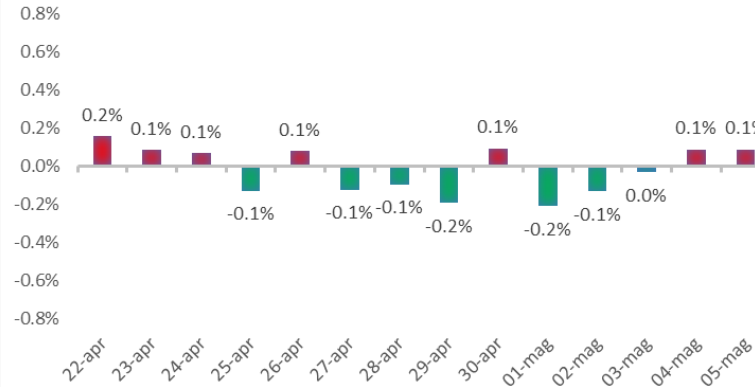

Variazione giornaliera dell'intensità del contagio (%).

"INDICE"

**INDice Intensità Contagio
Effettivo da Covid-19**

Aggiornamento 05/05/2021

ITALIA

LOMBARDIA

CAMPANIA

PIEMONTE

SICILIA

PUGLIA