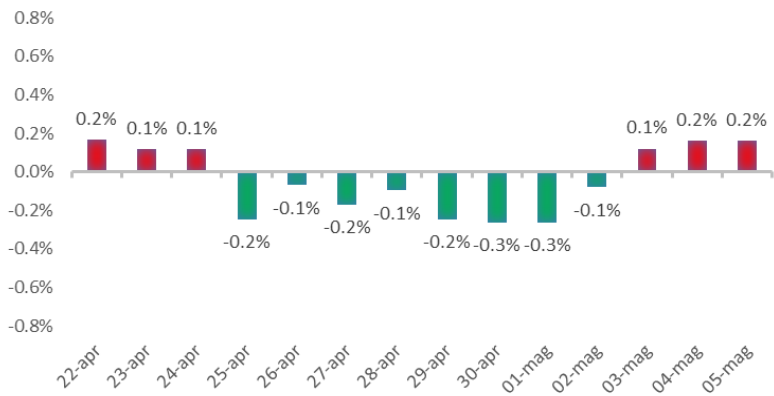

Variazione giornaliera dell'intensità del contagio (%).

"INDICE"

**INDice Intensità Contagio
Effettivo da Covid-19**

Aggiornamento 05/05/2021

ITALIA

LOMBARDIA

CAMPANIA

PIEMONTE

SICILIA

PUGLIA