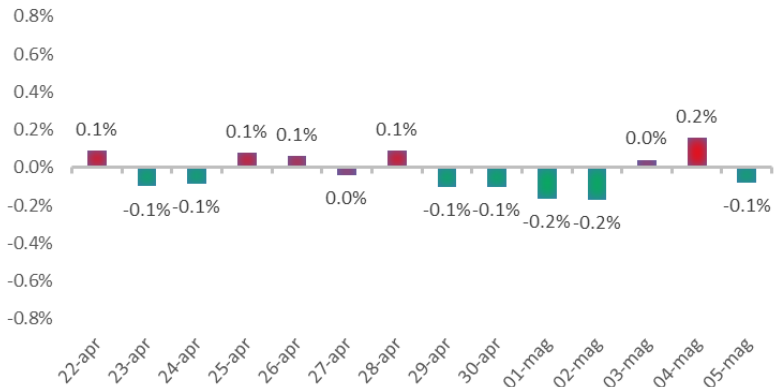

Variazione giornaliera dell'intensità del contagio (%).

"INDICE"

**INDice Intensità Contagio
Effettivo da Covid-19**

Aggiornamento 05/05/2021

ITALIA