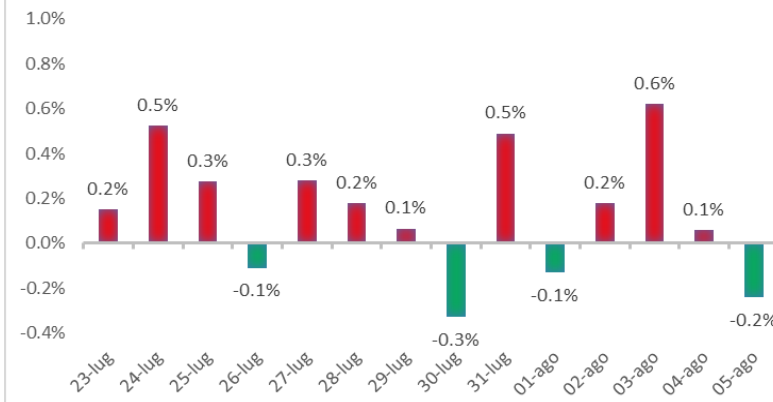

Variazione giornaliera dell'intensità del contagio (%).

"INDICE"

INDice Intensità Contagio

Effettivo da Covid-19

Aggiornamento 05/08/2020

ITALIA

LOMBARDIA

LIGURIA

PIEMONTE

EMILIA ROMAGNA

ROMAGNA (FORLÌ-CESENA, RAVENNA, RIMINI)