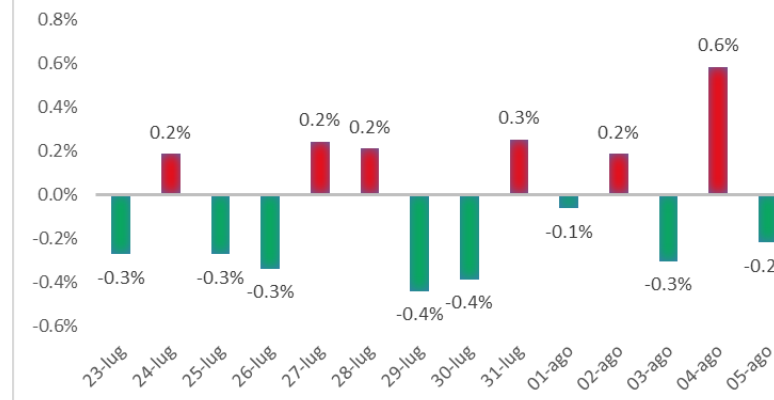

Variazione giornaliera dell'intensità del contagio (%).

"INDICE"

INDice Intensità Contagio

Effettivo da Covid-19

Aggiornamento 05/08/2020

ITALIA

LOMBARDIA

LIGURIA

PIEMONTE

EMILIA ROMAGNA

ROMAGNA (FORLÌ-CESENA, RAVENNA, RIMINI)