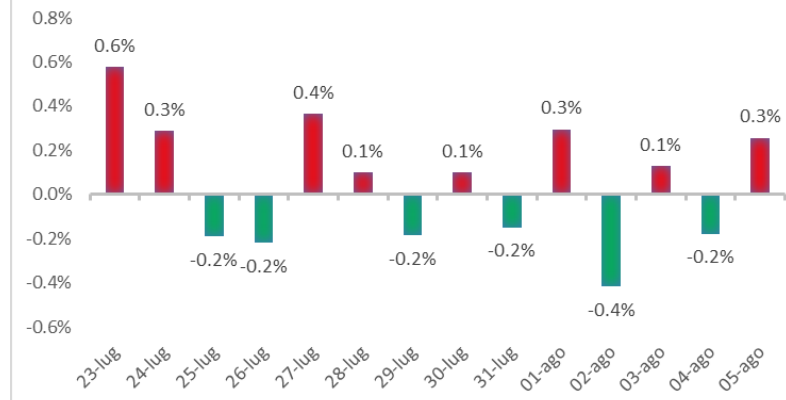

Variazione giornaliera dell'intensità del contagio (%).

"INDICE"

INDice Intensità Contagio

Effettivo da Covid-19

Aggiornamento 05/08/2020

ITALIA

LOMBARDIA

LIGURIA

PIEMONTE

EMILIA ROMAGNA

ROMAGNA (FORLÌ-CESENA, RAVENNA, RIMINI)