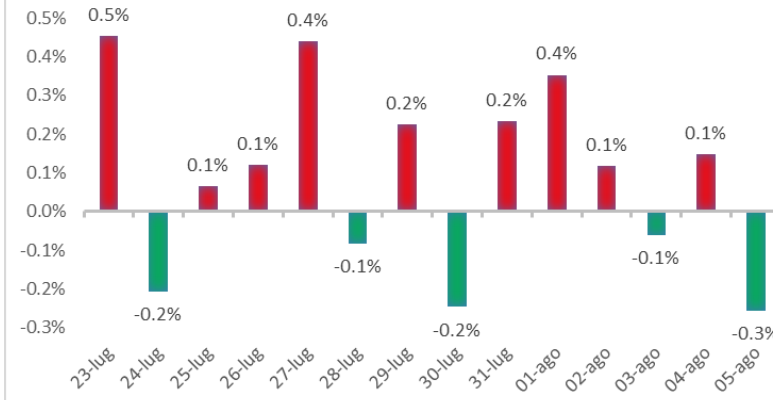

Variazione giornaliera dell'intensità del contagio (%).

"INDICE"

INDice Intensità Contagio

Effettivo da Covid-19

Aggiornamento 05/08/2020

ITALIA

LOMBARDIA

LIGURIA

PIEMONTE

EMILIA ROMAGNA

ROMAGNA (FORLÌ-CESENA, RAVENNA, RIMINI)