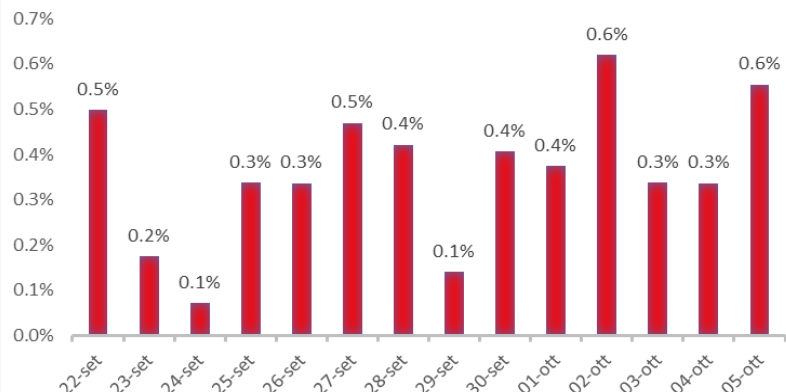

Variazione giornaliera dell'intensità del contagio (%).

"INDICE"

INDice Intensità Contagio

Effettivo da Covid-19

Aggiornamento 05/10/2020

ITALIA

LOMBARDIA

PUGLIA

PIEMONTE

SICILIA

MARCHE