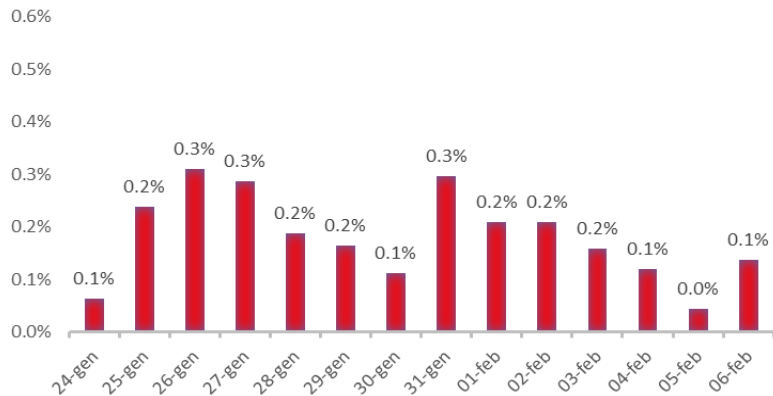

Variazione giornaliera dell'intensità del contagio (%).

"INDICE"

INDice Intensità Contagio Effettivo da Covid-19

Aggiornamento 06/02/2020

ITALIA

LOMBARDIA

PUGLIA

PIEMONTE

SICILIA

CAMPANIA