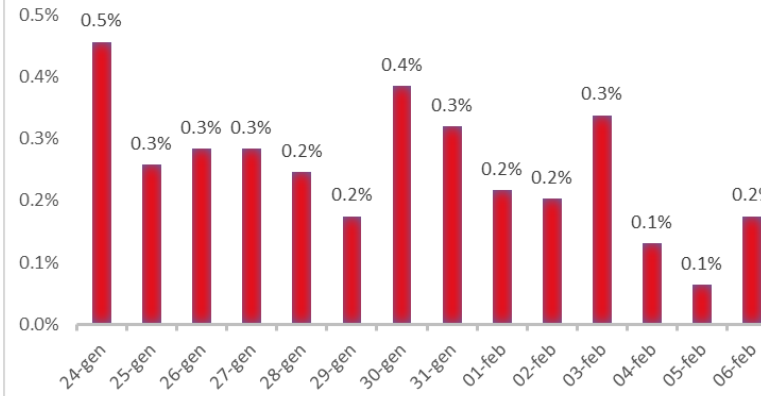

Variazione giornaliera dell'intensità del contagio (%).

"INDICE"

INDice Intensità Contagio Effettivo da Covid-19

Aggiornamento 06/02/2020

ITALIA

LOMBARDIA

PUGLIA

PIEMONTE

SICILIA

CAMPANIA