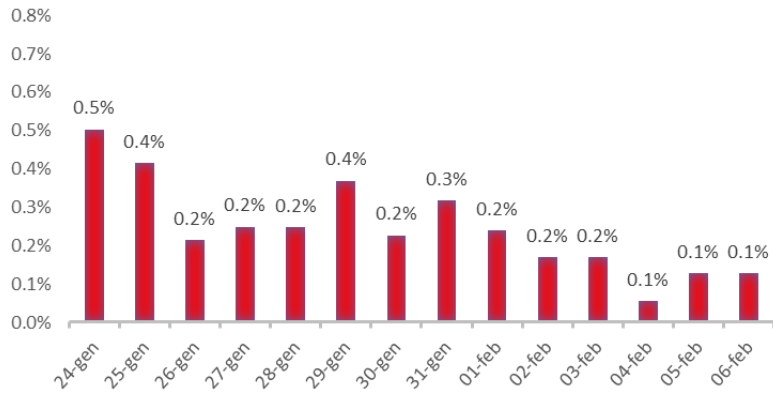

Variazione giornaliera dell'intensità del contagio (%).

"INDICE"

INDice Intensità Contagio Effettivo da Covid-19

Aggiornamento 06/02/2020

ITALIA

LOMBARDIA

PUGLIA

PIEMONTE

SICILIA

CAMPANIA