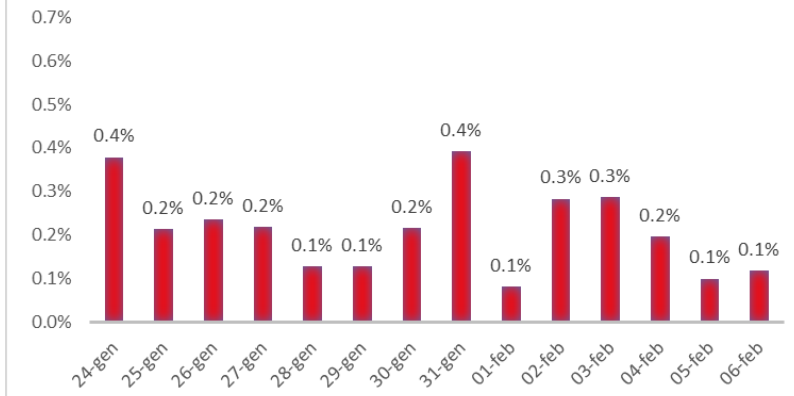

Variazione giornaliera dell'intensità del contagio (%).

"INDICE"

INDice Intensità Contagio Effettivo da Covid-19

Aggiornamento 06/02/2020

ITALIA

LOMBARDIA

PUGLIA

PIEMONTE

SICILIA

CAMPANIA