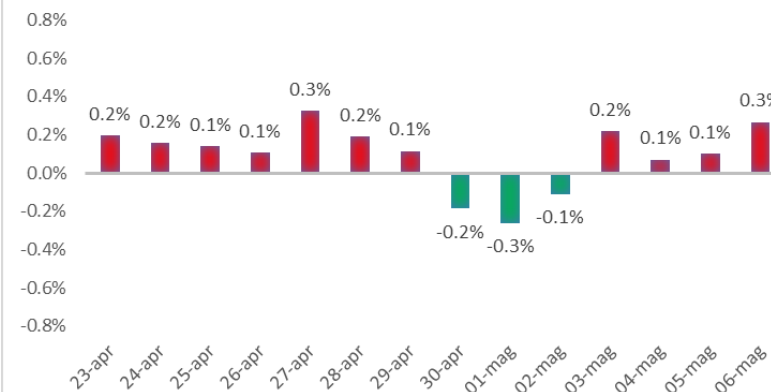

Variazione giornaliera dell'intensità del contagio (%).

"INDICE"

INDice Intensità Contagio

Effettivo da Covid-19

Aggiornamento 06/05/2021

ITALIA

LOMBARDIA

CAMPANIA

PIEMONTE

SICILIA

PUGLIA