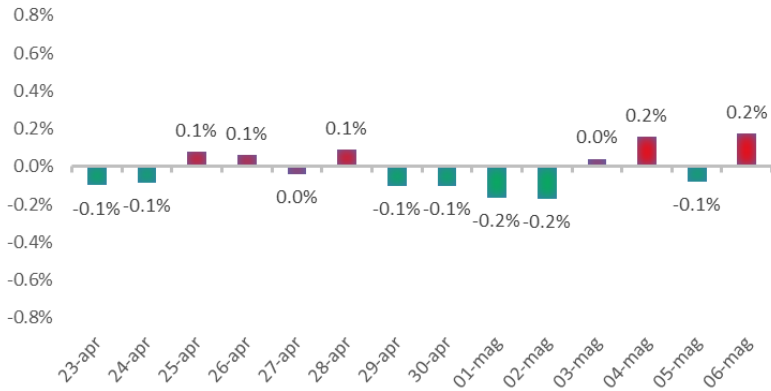

Variazione giornaliera dell'intensità del contagio (%).

"INDICE"

INDice Intensità Contagio

Effettivo da Covid-19

Aggiornamento 06/05/2021

ITALIA

LOMBARDIA

CAMPANIA

PIEMONTE

SICILIA

PUGLIA