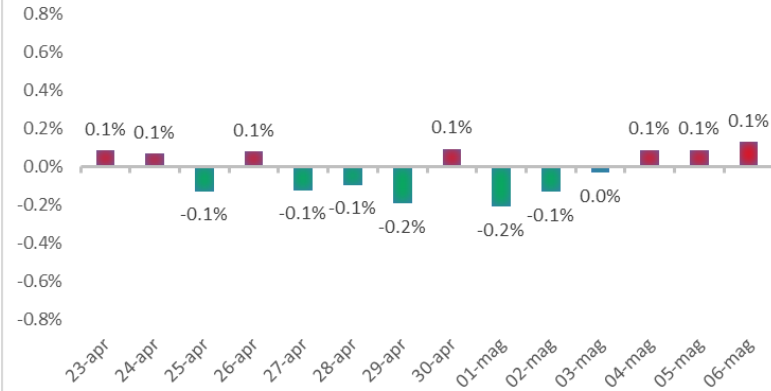

Variazione giornaliera dell'intensità del contagio (%).

"INDICE"

INDice Intensità Contagio

Effettivo da Covid-19

Aggiornamento 06/05/2021

ITALIA

LOMBARDIA

CAMPANIA

PIEMONTE

SICILIA

PUGLIA