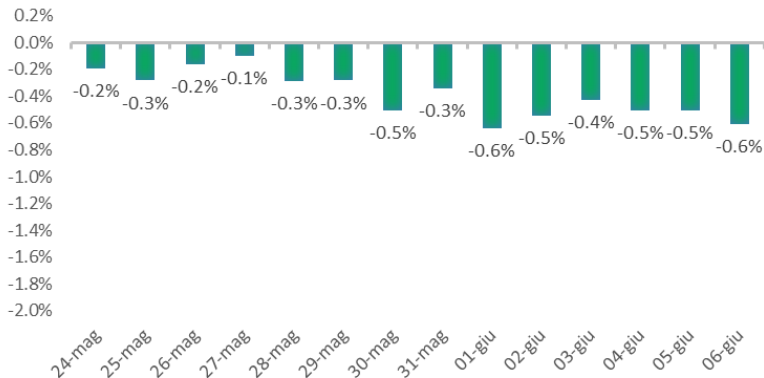

Variazione giornaliera dell'intensità del contagio (%).

"INDICE"

INDice Intensità Contagio
Effettivo da Covid-19

Aggiornamento 06/06/2021

ITALIA

LOMBARDIA

CAMPANIA

PIEMONTE

SICILIA

PUGLIA