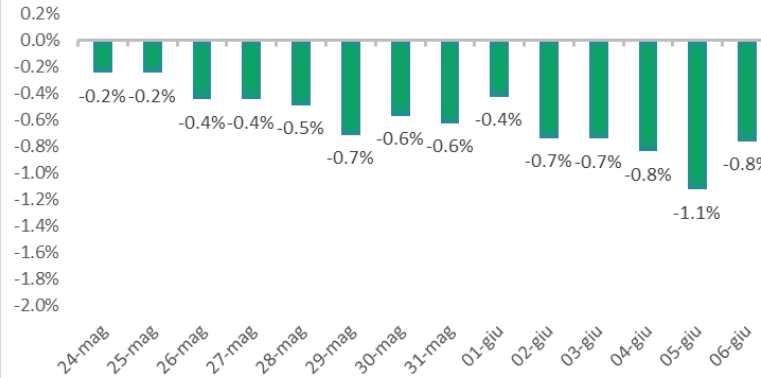

Variazione giornaliera dell'intensità del contagio (%).

"INDICE"

INDice Intensità Contagio
Effettivo da Covid-19

Aggiornamento 06/06/2021

ITALIA

LOMBARDIA

CAMPANIA

PIEMONTE