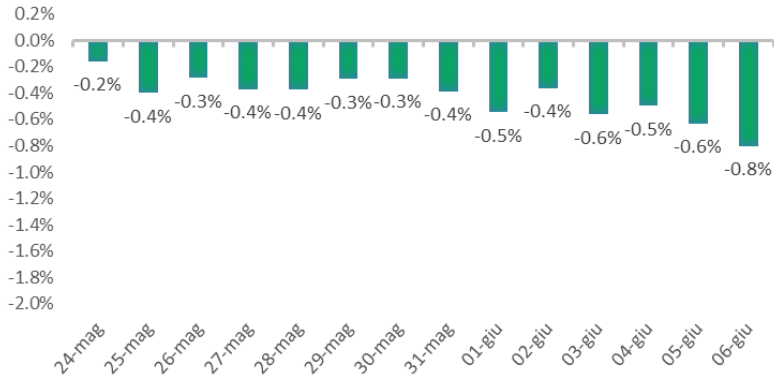

Variazione giornaliera dell'intensità del contagio (%).

"INDICE"

INDice Intensità Contagio
Effettivo da Covid-19

Aggiornamento 06/06/2021

ITALIA

LOMBARDIA

CAMPANIA

PIEMONTE

SICILIA

PUGLIA