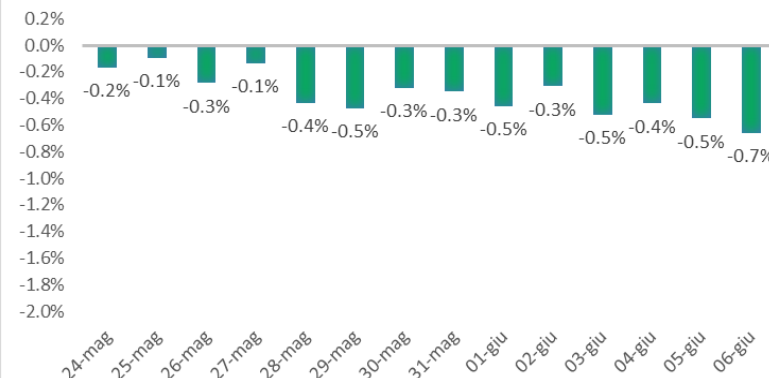

Variazione giornaliera dell'intensità del contagio (%).

"INDICE"

INDice Intensità Contagio
Effettivo da Covid-19

Aggiornamento 06/06/2021

ITALIA

LOMBARDIA

CAMPANIA

PIEMONTE

SICILIA

PUGLIA