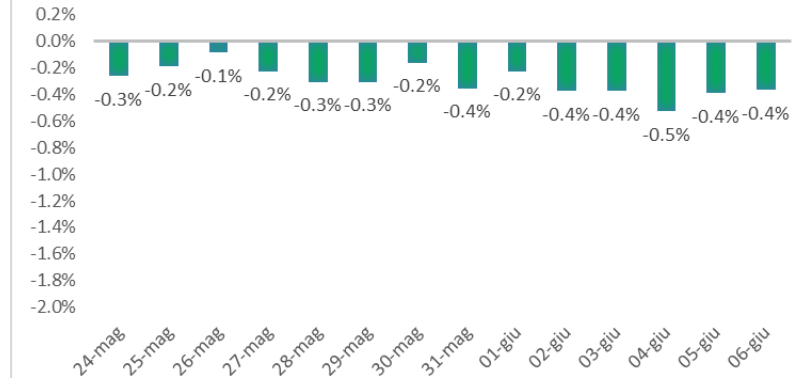

Variazione giornaliera dell'intensità del contagio (%).

"INDICE"

INDice Intensità Contagio
Effettivo da Covid-19

Aggiornamento 06/06/2021

ITALIA

LOMBARDIA

CAMPANIA

PIEMONTE

SICILIA

PUGLIA