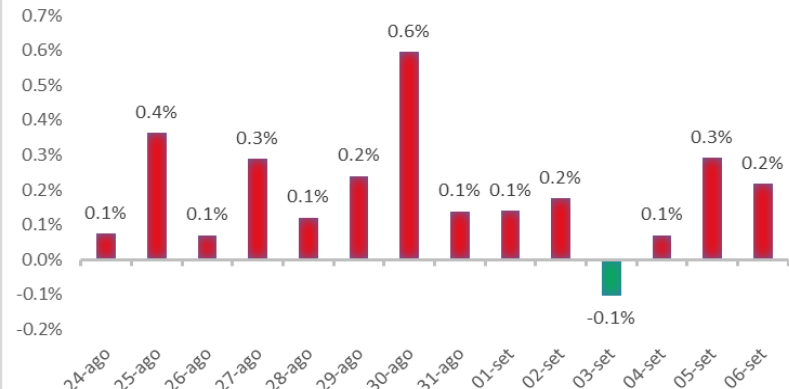

Variazione giornaliera dell'intensità del contagio (%).

"INDICE"

INDice Intensità Contagio

Effettivo da Covid-19

Aggiornamento 06/09/2020

ITALIA

LOMBARDIA

LIGURIA

PIEMONTE

EMILIA ROMAGNA

ROMAGNA (FORLÌ-CESENA, RAVENNA, RIMINI)