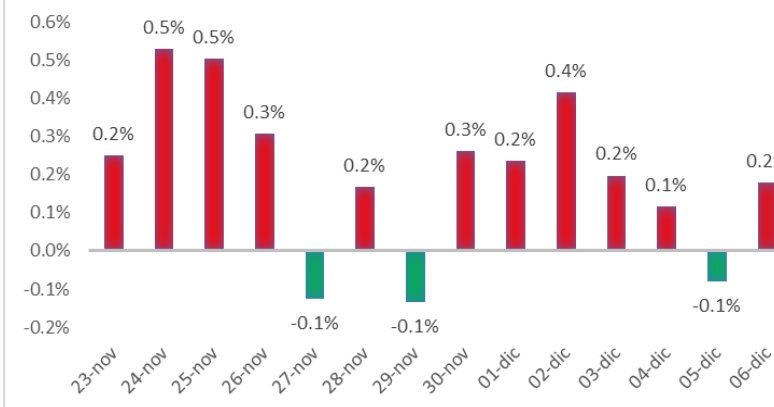

Variazione giornaliera dell'intensità del contagio (%).

"INDICE"

INDice Intensità Contagio

Effettivo da Covid-19

Aggiornamento 06/12/2020

ITALIA

LOMBARDIA

PUGLIA

PIEMONTE

SICILIA

CAMPANIA