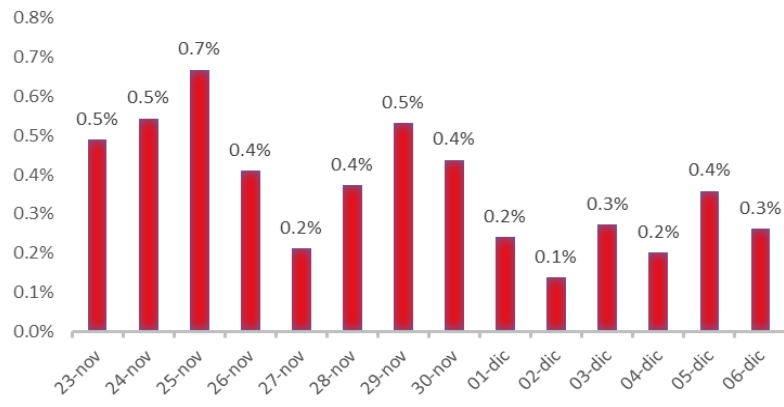

Variazione giornaliera dell'intensità del contagio (%).

"INDICE"

INDice Intensità Contagio

Effettivo da Covid-19

Aggiornamento 06/12/2020

ITALIA

LOMBARDIA

PUGLIA

PIEMONTE

SICILIA

CAMPANIA