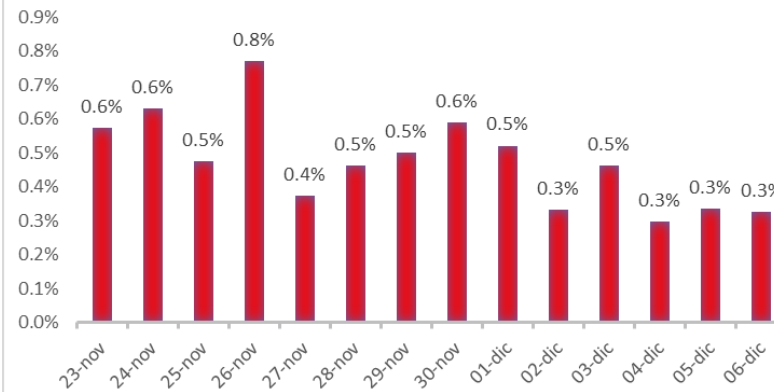

Variazione giornaliera dell'intensità del contagio (%).

"INDICE"

INDice Intensità Contagio

Effettivo da Covid-19

Aggiornamento 06/12/2020

ITALIA

LOMBARDIA

PUGLIA

PIEMONTE

SICILIA

CAMPANIA