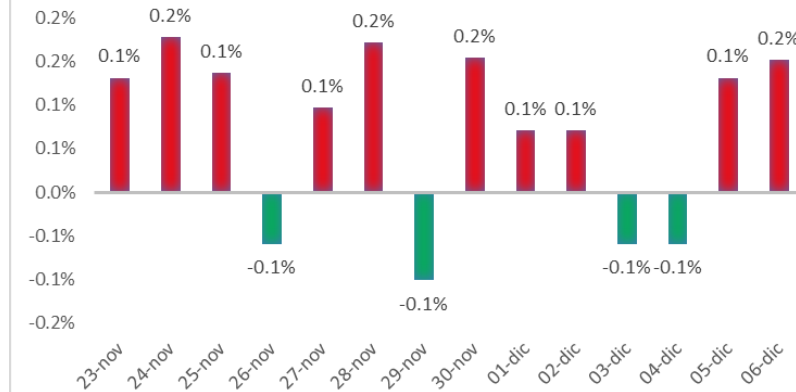

Variazione giornaliera dell'intensità del contagio (%).

"INDICE"

INDice Intensità Contagio

Effettivo da Covid-19

Aggiornamento 06/12/2020

ITALIA

LOMBARDIA

PUGLIA

PIEMONTE

SICILIA

CAMPANIA