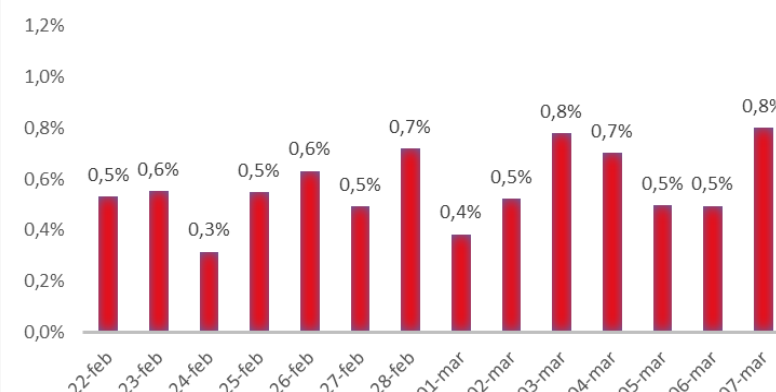

Variazione giornaliera dell'intensità del contagio (%).

"INDICE"

INDice Intensità Contagio

Effettivo da Covid-19

Aggiornamento 07/03/2020

ITALIA

LOMBARDIA

PUGLIA

PIEMONTE

SICILIA

CAMPANIA