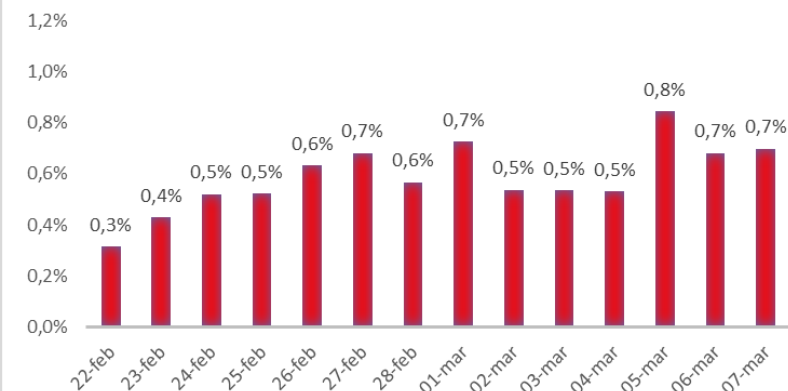

Variazione giornaliera dell'intensità del contagio (%).

"INDICE"

INDice Intensità Contagio

Effettivo da Covid-19

Aggiornamento 07/03/2020

ITALIA

LOMBARDIA

PUGLIA

PIEMONTE

SICILIA

CAMPANIA