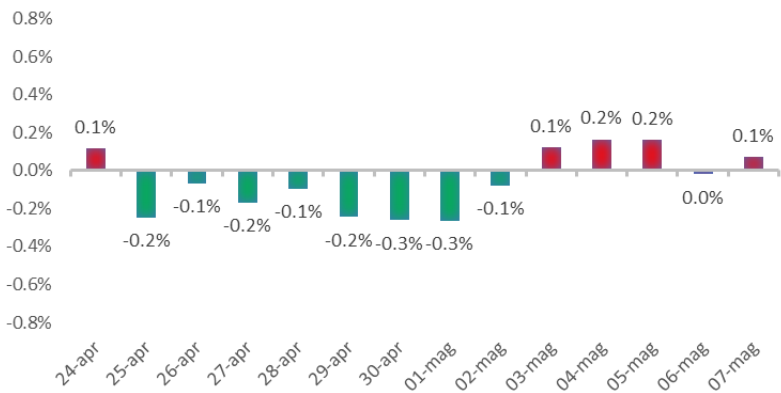

Variazione giornaliera dell'intensità del contagio (%).

"INDICE"

**INDice Intensità Contagio
Effettivo da Covid-19**

Aggiornamento 07/05/2021

ITALIA

LOMBARDIA

CAMPANIA

PIEMONTE

SICILIA

PUGLIA