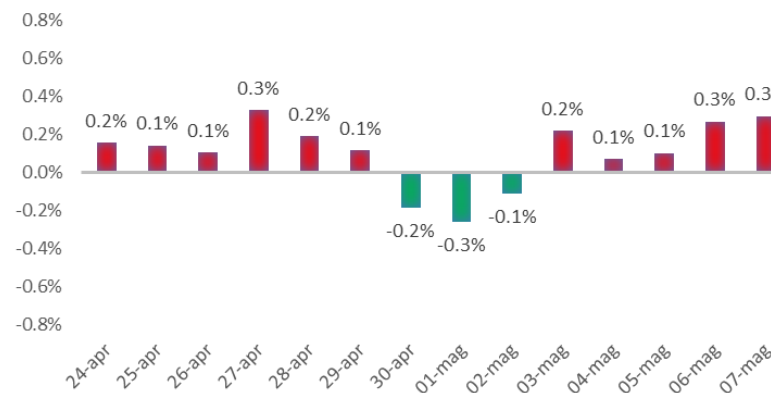

Variazione giornaliera dell'intensità del contagio (%).

"INDICE"

**INDice Intensità Contagio
Effettivo da Covid-19**

Aggiornamento 07/05/2021

ITALIA

LOMBARDIA

CAMPANIA

PIEMONTE

SICILIA

PUGLIA