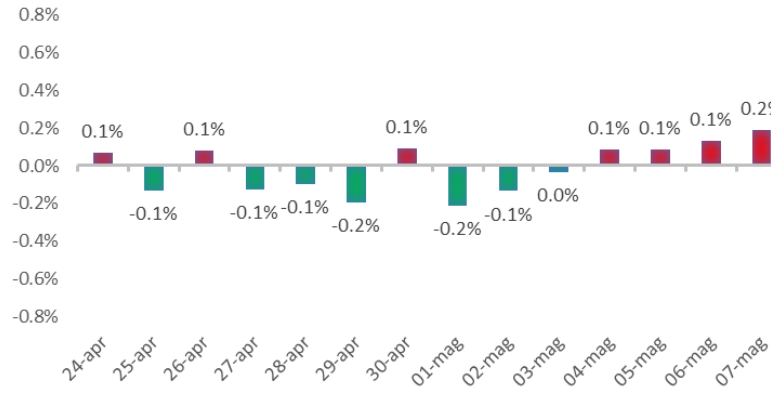

Variazione giornaliera dell'intensità del contagio (%).

"INDICE"

**INDice Intensità Contagio
Effettivo da Covid-19**

Aggiornamento 07/05/2021

ITALIA

LOMBARDIA

CAMPANIA

PIEMONTE

SICILIA

PUGLIA