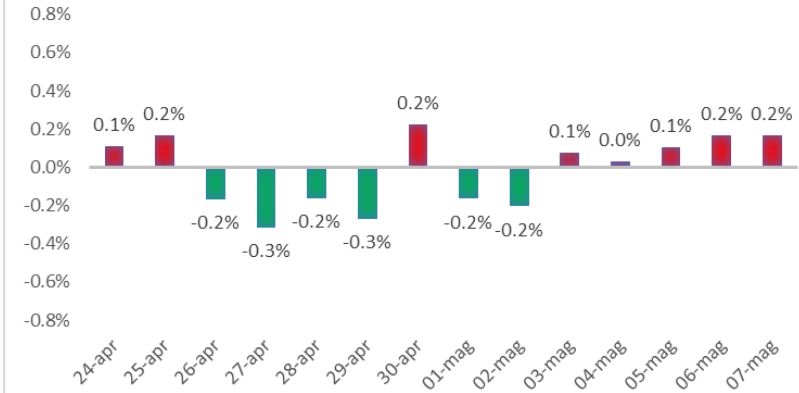

Variazione giornaliera dell'intensità del contagio (%).

"INDICE"

**INDice Intensità Contagio
Effettivo da Covid-19**

Aggiornamento 07/05/2021

ITALIA

LOMBARDIA

CAMPANIA

PIEMONTE