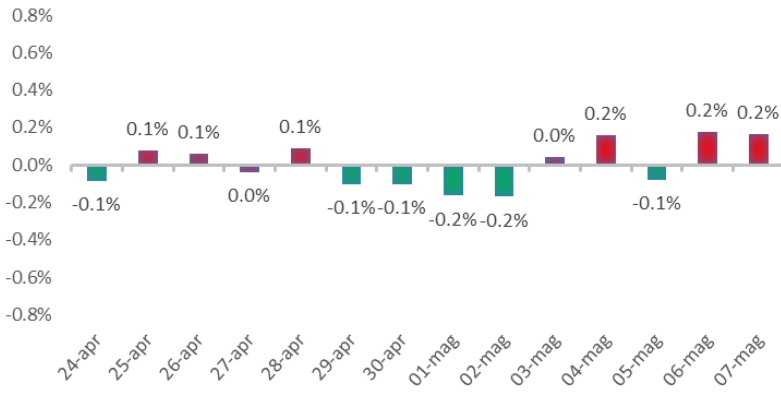

Variazione giornaliera dell'intensità del contagio (%).

"INDICE"

**INDice Intensità Contagio
Effettivo da Covid-19**

Aggiornamento 07/05/2021

ITALIA

LOMBARDIA

CAMPANIA

PIEMONTE

SICILIA

PUGLIA