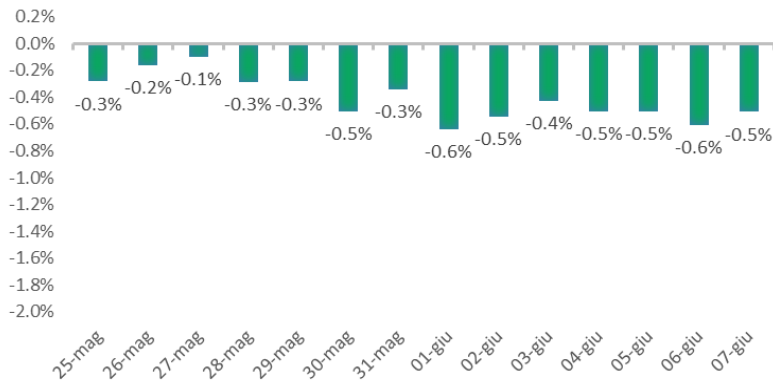

Variazione giornaliera dell'intensità del contagio (%).

"INDICE"

INDice Intensità Contagio

Effettivo da Covid-19

Aggiornamento 07/06/2021

ITALIA

LOMBARDIA

CAMPANIA

PIEMONTE

SICILIA

PUGLIA