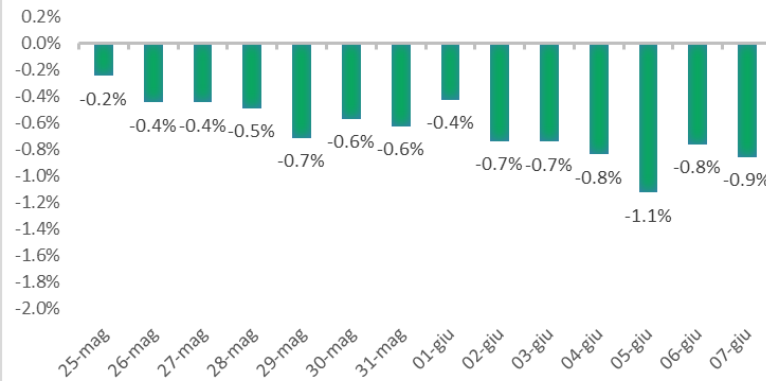

Variazione giornaliera dell'intensità del contagio (%).

"INDICE"

INDice Intensità Contagio

Effettivo da Covid-19

Aggiornamento 07/06/2021

ITALIA

LOMBARDIA

CAMPANIA

PIEMONTE

SICILIA

PUGLIA