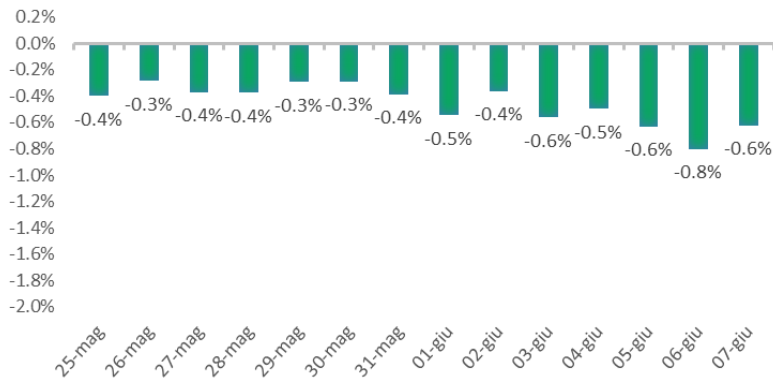

Variazione giornaliera dell'intensità del contagio (%).

"INDICE"

INDice Intensità Contagio

Effettivo da Covid-19

Aggiornamento 07/06/2021

ITALIA

LOMBARDIA

CAMPANIA

PIEMONTE

SICILIA

PUGLIA