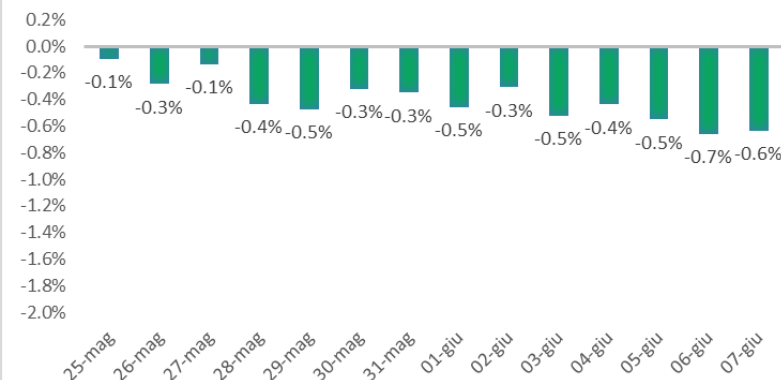

Variazione giornaliera dell'intensità del contagio (%).

"INDICE"

INDice Intensità Contagio

Effettivo da Covid-19

Aggiornamento 07/06/2021

ITALIA

LOMBARDIA

CAMPANIA

PIEMONTE

SICILIA

PUGLIA