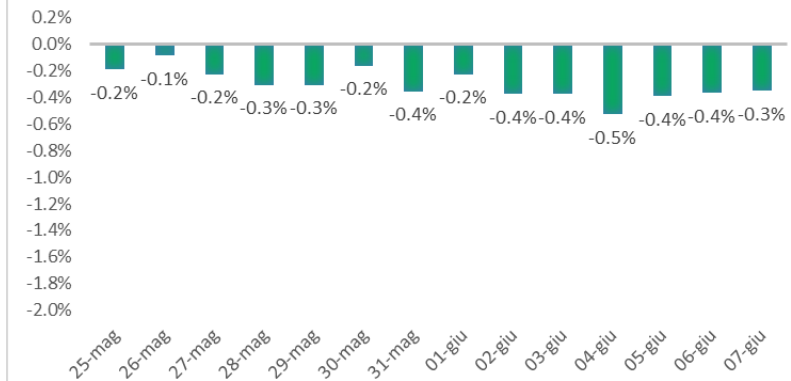

Variazione giornaliera dell'intensità del contagio (%).

"INDICE"

INDice Intensità Contagio

Effettivo da Covid-19

Aggiornamento 07/06/2021

ITALIA

LOMBARDIA

CAMPANIA

PIEMONTE

SICILIA

PUGLIA