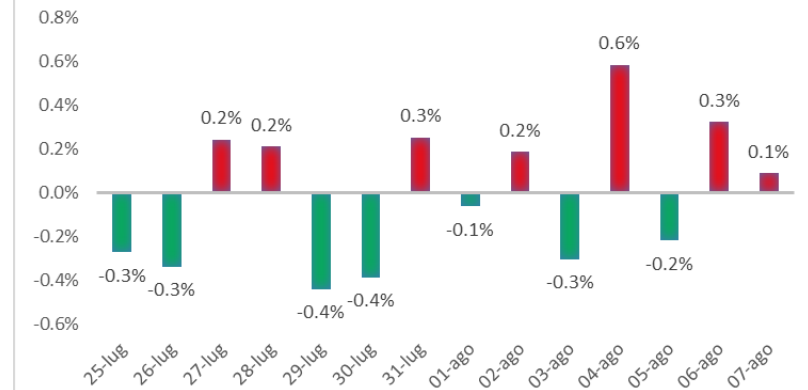

Variazione giornaliera dell'intensità del contagio (%).

"INDICE"

**INDice Intensità Contagio
Effettivo da Covid-19**

Aggiornamento 07/08/2020

ITALIA

LOMBARDIA

LIGURIA

PIEMONTE

EMILIA ROMAGNA

**ROMAGNA (FORLÌ-CESENA,
RAVENNA, RIMINI)**