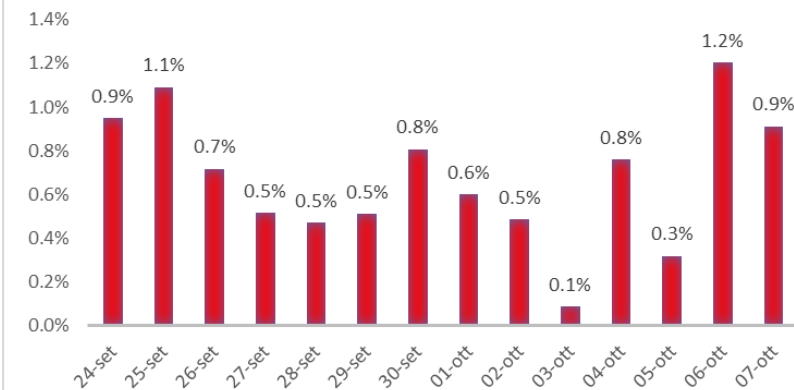

Variazione giornaliera dell'intensità del contagio (%).

"INDICE"

INDice Intensità Contagio

Effettivo da Covid-19

Aggiornamento 07/10/2020

ITALIA

LOMBARDIA

PUGLIA

PIEMONTE

SICILIA

MARCHE