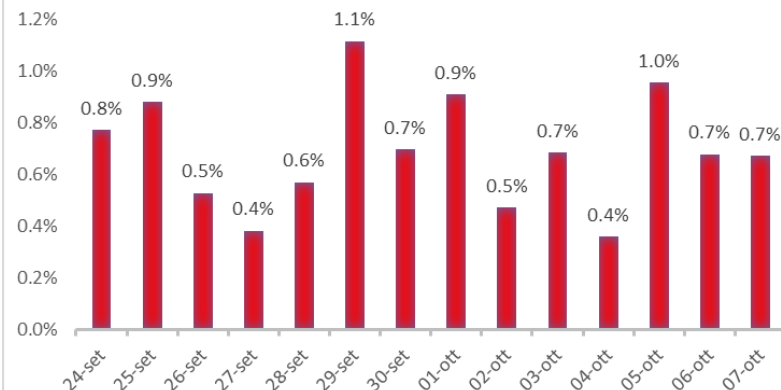

Variazione giornaliera dell'intensità del contagio (%).

"INDICE"

INDice Intensità Contagio

Effettivo da Covid-19

Aggiornamento 07/10/2020

ITALIA

LOMBARDIA

PUGLIA

PIEMONTE

SICILIA

MARCHE