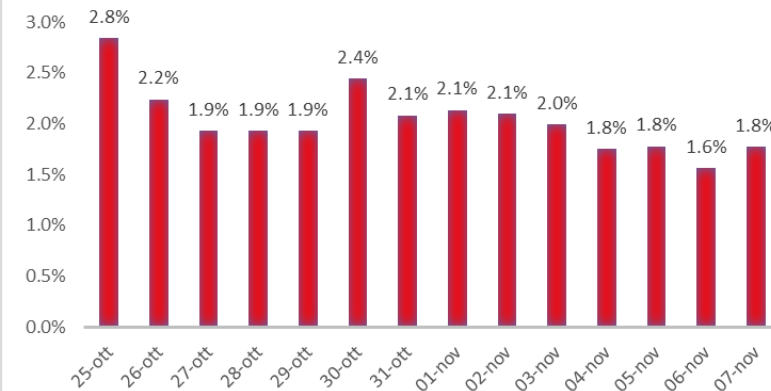

Variazione giornaliera dell'intensità del contagio (%).

"INDICE"

INDice Intensità Contagio

Effettivo da Covid-19

Aggiornamento 07/11/2020

ITALIA

LOMBARDIA

PUGLIA

PIEMONTE

SICILIA

CAMPANIA