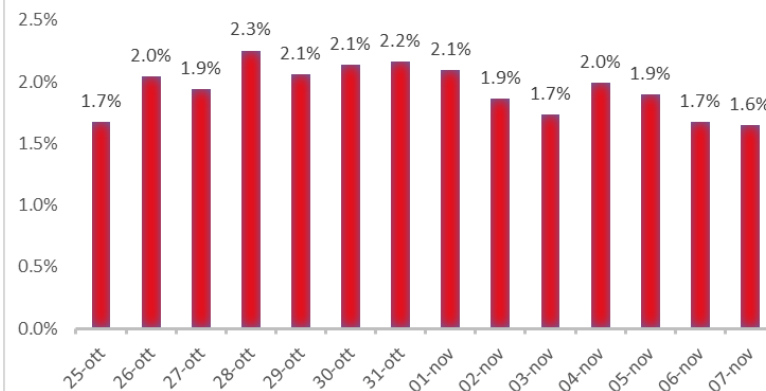

Variazione giornaliera dell'intensità del contagio (%).

"INDICE"

INDice Intensità Contagio

Effettivo da Covid-19

Aggiornamento 07/11/2020

ITALIA

LOMBARDIA

PUGLIA

PIEMONTE

SICILIA

CAMPANIA