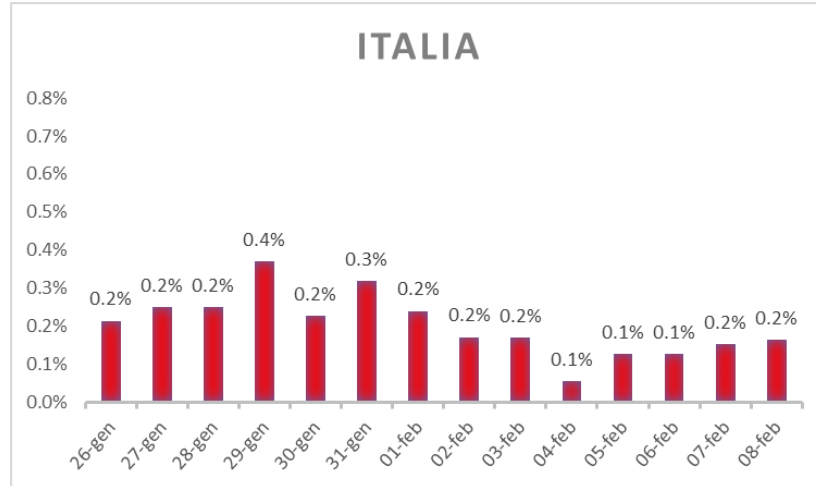

Variazione giornaliera dell'intensità del contagio (%).

"INDICE"

INDice Intensità Contagio

Effettivo da Covid-19

Aggiornamento 08/02/2020

ITALIA

LOMBARDIA

PUGLIA

PIEMONTE

SICILIA

CAMPANIA