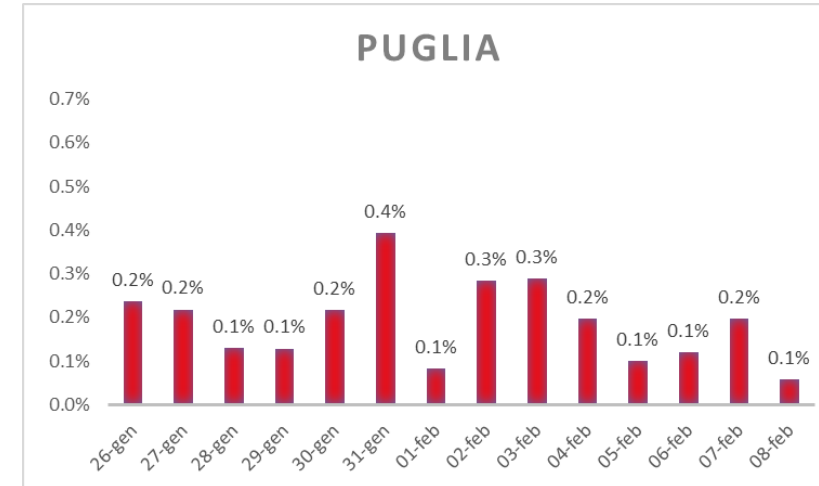

Variazione giornaliera dell'intensità del contagio (%).

"INDICE"

INDice Intensità Contagio

Effettivo da Covid-19

Aggiornamento 08/02/2020

ITALIA

LOMBARDIA

PUGLIA

PIEMONTE

SICILIA

CAMPANIA