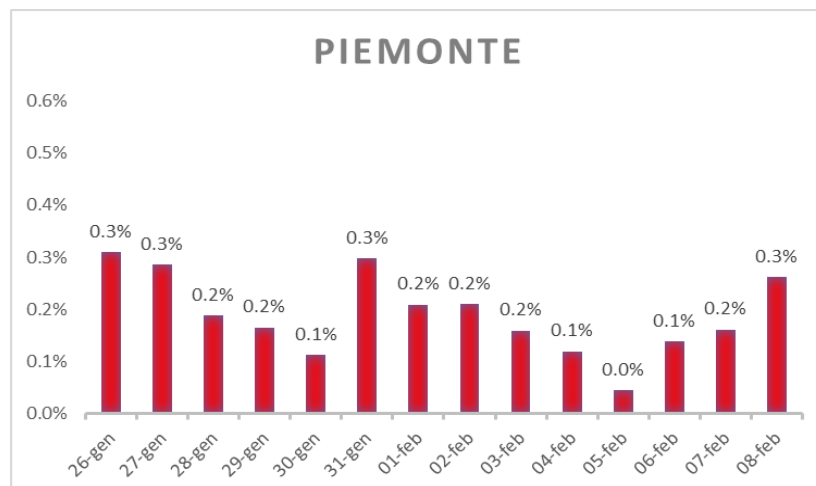

Variazione giornaliera dell'intensità del contagio (%).

"INDICE"

INDice Intensità Contagio

Effettivo da Covid-19

Aggiornamento 08/02/2020

ITALIA

LOMBARDIA

PUGLIA

PIEMONTE

SICILIA

CAMPANIA