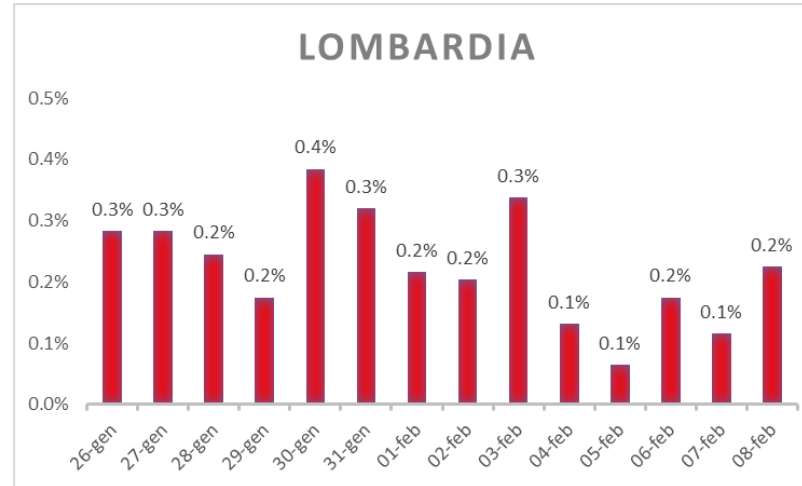

Variazione giornaliera dell'intensità del contagio (%).

"INDICE"

INDice Intensità Contagio

Effettivo da Covid-19

Aggiornamento 08/02/2020

ITALIA

LOMBARDIA

PUGLIA

PIEMONTE

SICILIA

CAMPANIA