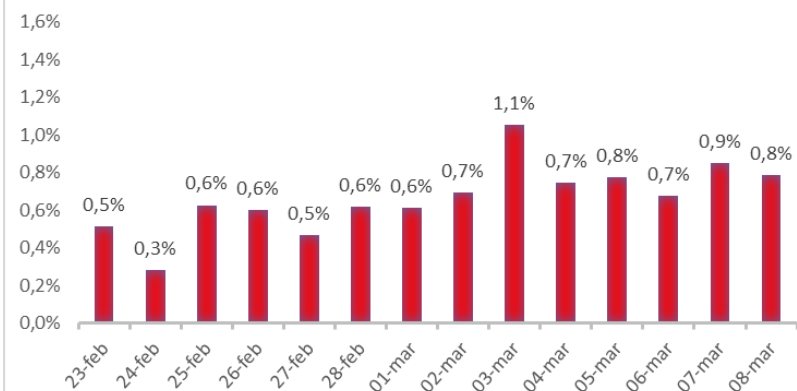

Variazione giornaliera dell'intensità del contagio (%).

"INDICE"

INDice Intensità Contagio

Effettivo da Covid-19

Aggiornamento 08/03/2020

ITALIA

LOMBARDIA

PUGLIA

PIEMONTE

SICILIA

CAMPANIA