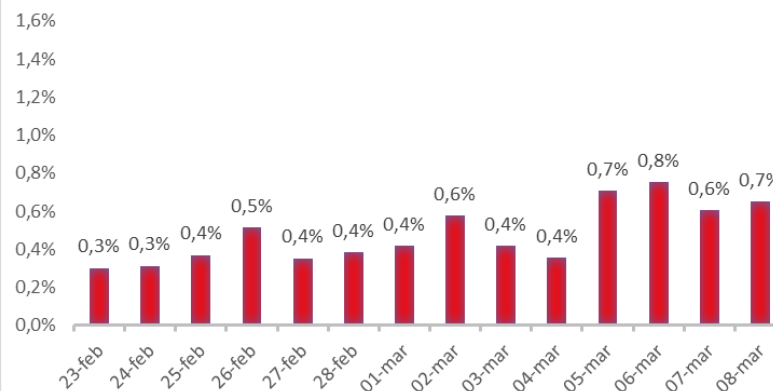

Variazione giornaliera dell'intensità del contagio (%).

"INDICE"

INDice Intensità Contagio

Effettivo da Covid-19

Aggiornamento 08/03/2020

ITALIA

LOMBARDIA

PUGLIA

PIEMONTE

SICILIA

CAMPANIA