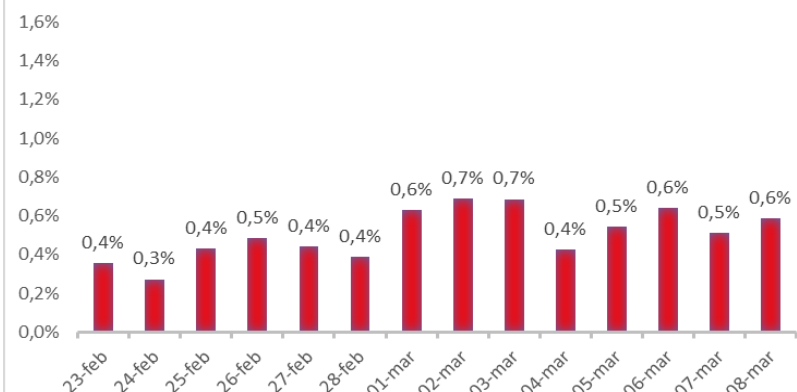

Variazione giornaliera dell'intensità del contagio (%).

"INDICE"

INDice Intensità Contagio

Effettivo da Covid-19

Aggiornamento 08/03/2020

ITALIA

LOMBARDIA

PUGLIA

PIEMONTE

SICILIA

CAMPANIA