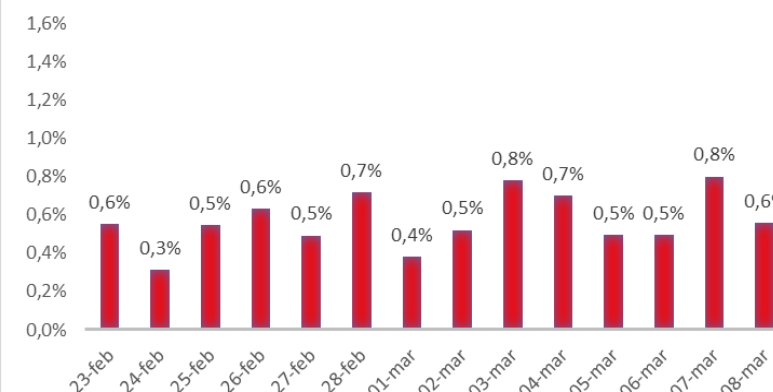

Variazione giornaliera dell'intensità del contagio (%).

"INDICE"

INDice Intensità Contagio

Effettivo da Covid-19

Aggiornamento 08/03/2020

ITALIA

LOMBARDIA

PUGLIA

PIEMONTE

SICILIA

CAMPANIA