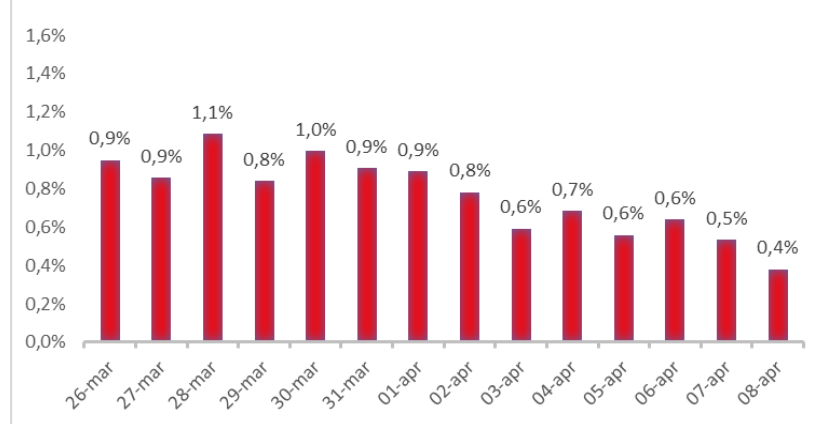

Variazione giornaliera dell'intensità del contagio (%).

"INDICE"

INDice Intensità Contagio

Effettivo da Covid-19

Aggiornamento 08/04/2021

ITALIA

LOMBARDIA

CAMPANIA

PIEMONTE

SICILIA

PUGLIA