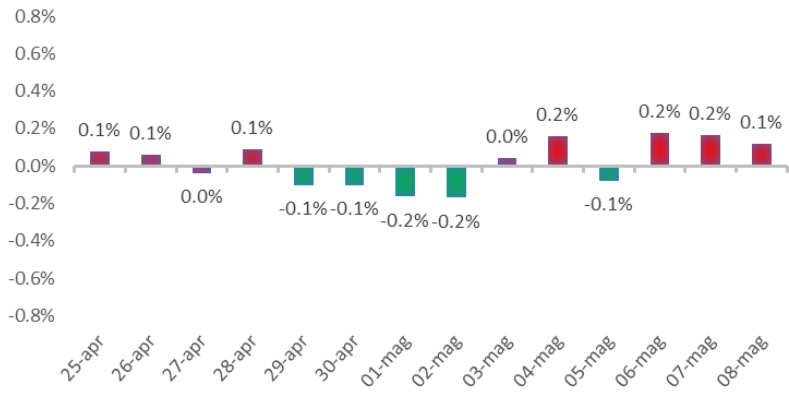

Variazione giornaliera dell'intensità del contagio (%).

"INDICE"

INDice Intensità Contagio

Effettivo da Covid-19

Aggiornamento 08/05/2021

ITALIA

LOMBARDIA

CAMPANIA

PIEMONTE

SICILIA

PUGLIA