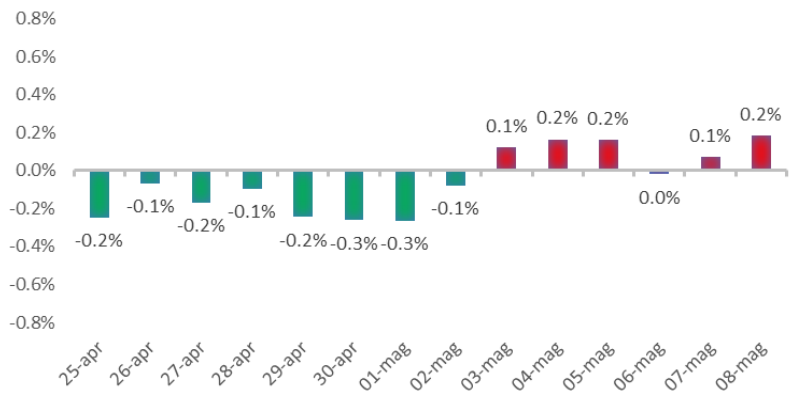

Variazione giornaliera dell'intensità del contagio (%).

"INDICE"

INDice Intensità Contagio

Effettivo da Covid-19

Aggiornamento 08/05/2021

ITALIA

LOMBARDIA

CAMPANIA

PIEMONTE

SICILIA

PUGLIA