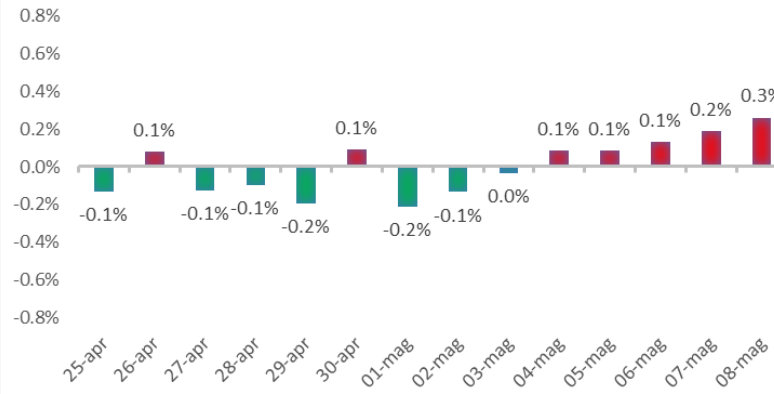

Variazione giornaliera dell'intensità del contagio (%).

"INDICE"

INDice Intensità Contagio

Effettivo da Covid-19

Aggiornamento 08/05/2021

ITALIA

LOMBARDIA

CAMPANIA

PIEMONTE

SICILIA

PUGLIA