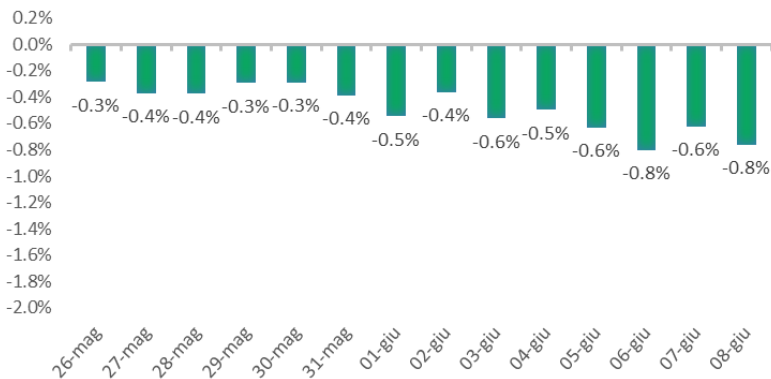

Variazione giornaliera dell'intensità del contagio (%).

"INDICE"

INDice Intensità Contagio

Effettivo da Covid-19

Aggiornamento 08/06/2021

ITALIA

LOMBARDIA

CAMPANIA

PIEMONTE

SICILIA

PUGLIA