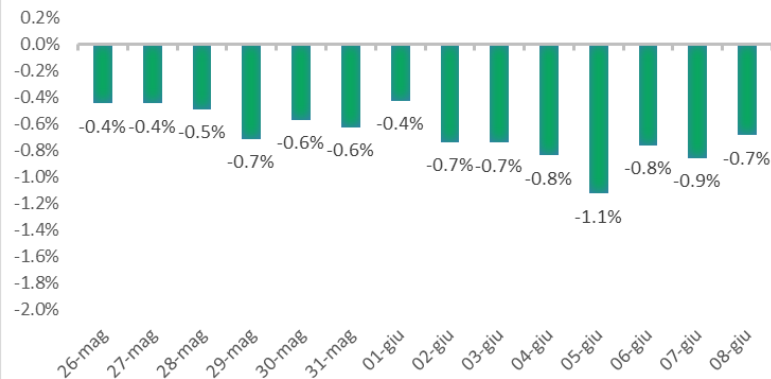

Variazione giornaliera dell'intensità del contagio (%).

"INDICE"

INDice Intensità Contagio

Effettivo da Covid-19

Aggiornamento 08/06/2021

ITALIA

LOMBARDIA

CAMPANIA

PIEMONTE

SICILIA

PUGLIA