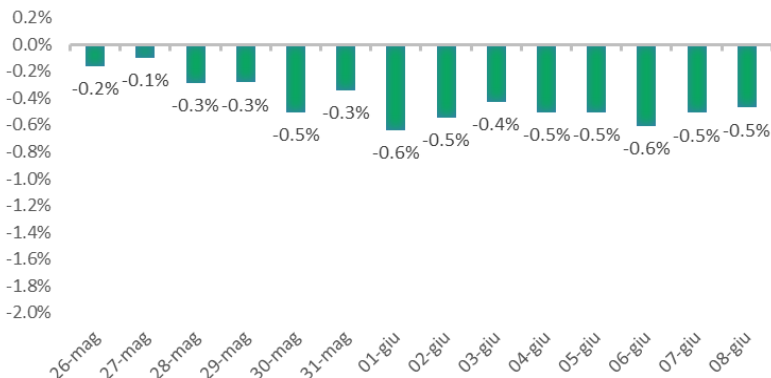

Variazione giornaliera dell'intensità del contagio (%).

"INDICE"

INDice Intensità Contagio

Effettivo da Covid-19

Aggiornamento 08/06/2021

ITALIA

LOMBARDIA

CAMPANIA

PIEMONTE

SICILIA

PUGLIA