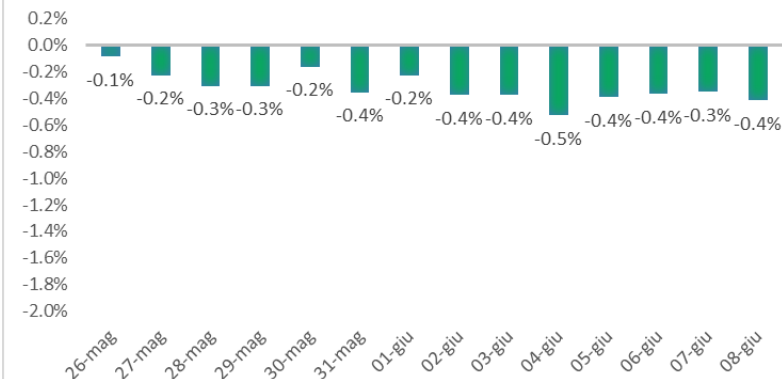

Variazione giornaliera dell'intensità del contagio (%).

"INDICE"

INDice Intensità Contagio

Effettivo da Covid-19

Aggiornamento 08/06/2021

ITALIA

LOMBARDIA

CAMPANIA

PIEMONTE

SICILIA

PUGLIA