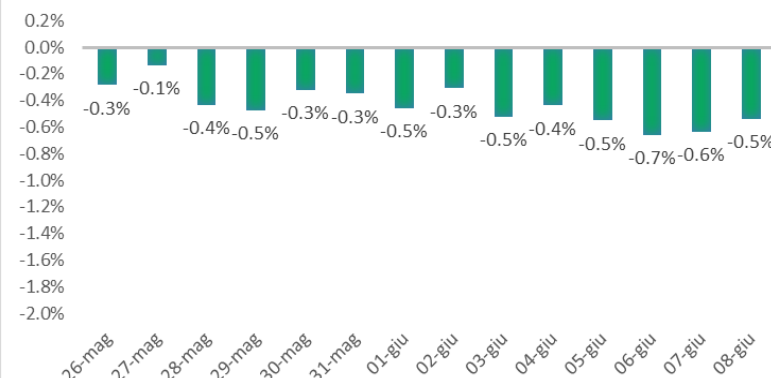

Variazione giornaliera dell'intensità del contagio (%).

"INDICE"

INDice Intensità Contagio

Effettivo da Covid-19

Aggiornamento 08/06/2021

ITALIA

LOMBARDIA

CAMPANIA

PIEMONTE

SICILIA

PUGLIA